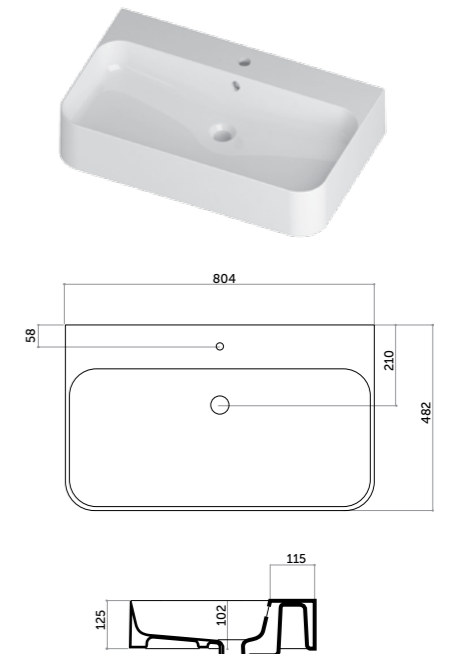

COD. SL04848101

Lavabo appoggio e parete 60
Wall-hung/counter basin 60
monocomando/*one tap hole*

COD. SL06048101

Lavabo appoggio e parete 80
Wall-hung/counter basin 80
monocomando/*one tap hole*

COD. SL08048101