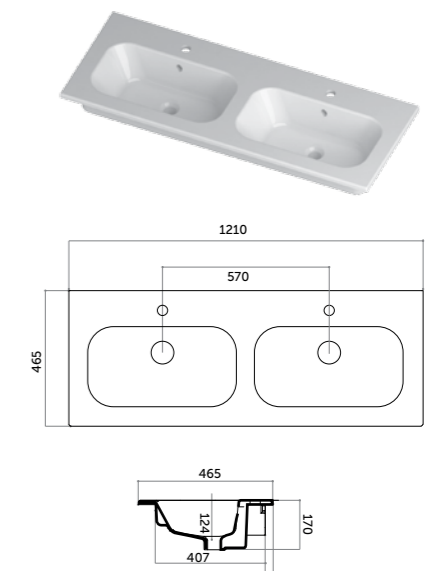

COD. QS10646101

Consolle Qubo Square 121 - P 46
Console Qubo Square 121 - P 46

COD. QS12146101

Consolle Qubo Square 121 - P 46
Console Qubo Square 121 - P 46
doppia vasca/double bowl

COD. QS12D61101

Qubo Frame