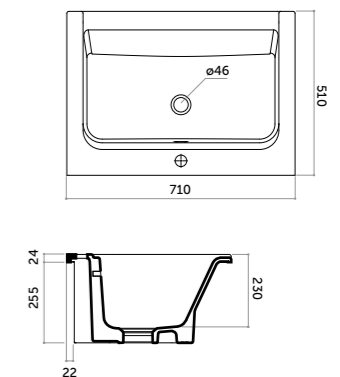

LAVABO DA INCASSO *Recessed washbasins*

Lavabo Scotland incasso
Scotlan recessed washbasin

COD. LP06151101