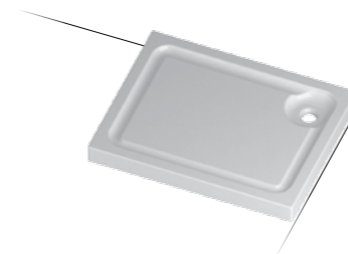

H6

Piatto doccia 70x90
Shower-tray 70x90

COD. PD07090601