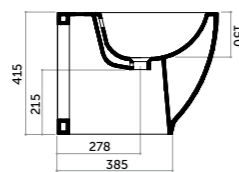

Weg

VERSIONE A TERRA E SOSPESA *Wall-hung/back to wall*

Vaso a terra
Back to wall WC

Bidet a terra
Back to wall bidet

Vaso monoblocco
Back to wall WC cistern

Vaso sospeso
Wall-hung WC

Bidet sospeso
Wall-hung bidet

COD. **WG00100001** scarico S/trap S
COD. **WG00200001** scarico P/trap P

COD. **WG00600101**

COD. **WG00400001** scarico S/trap S
COD. **WG00300001** scarico P/trap P
cassetta/cistern
COD. **WG01000001** attacco alto/side-high inlet
COD. **WG010B0001** attacco basso/side-low inlet

COD. **WG00500001**

COD. **WG00700101**