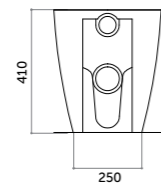

Touch 3

VERSIONE A TERRA E SOSPESA *Wall-hung/back to wall*

Vaso a terra
Back to wall WC

Bidet a terra
Back to wall bidet

COD. T300100001 scarico S/trap S
COD. T300200001 scarico P/trap P

COD. T300600101

Orinatoio
Urinal