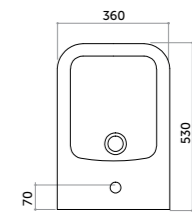

Vaso sospeso
Wall-hung WC

Bidet sospeso
Wall-hung bidet

COD. T302100001

COD. T300500001

COD. T300700101