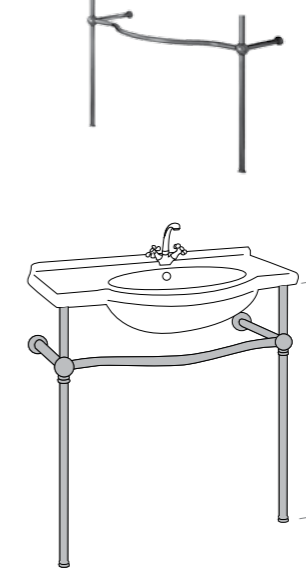

COD. PA30070020 per/for PA07000101
COD. PA30090020 per/for PA09000101
COD. PA30010020 per/for PA11000101