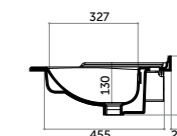

COD. QV10651101 1 foro/1 holes
COD. QV10651301 3 fori/3 holes