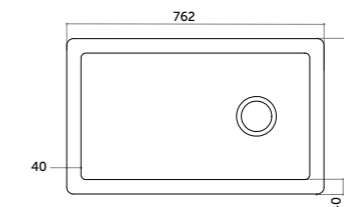

Kanal

Farm

LAVABI SOTTOPIANO *Under counter washbasins*

Lavabo sottopiano 60
Under counter basin 60

Lavabo sottopiano 80
Under counter basin 80

COD. KN06034001

COD. KN08034001

LAVABI DA APPOGGIO E SEMINCASSO *Semi-recessed/counter washbasins*

Lavabo appoggio e semincasso
Semi-recessed/counter basin

Lavabo appoggio e semincasso
Semi-recessed/counter basin

Lavabo appoggio e semincasso
Semi-recessed/counter basin

COD. FM02418001

COD. FM03018001

COD. FM03618001