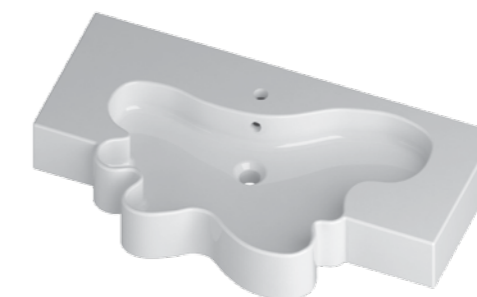

LAVABI DA APPOGGIO E PARETE *Wall-hung/counter washbasins*

Coppia staffe in acciaio cromato per lavabi
*Couple of chrome-plated
steel brackets for ceramic basins*

Lavabo appoggio e parete
Wall-hung/counter basin
monocomando/one tap hole

COD. SH10056101