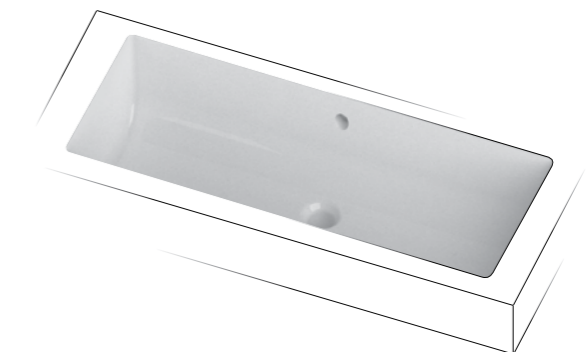

Lavabo sottopiano 80
Under counter basin 80

COD. KN08034001