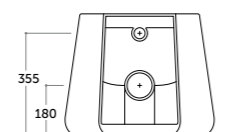

Catino

VERSIONE A TERRA E SOSPESA *Wall-hung/back to wall*

Vaso a terra
Back to wall WC

Bidet a terra
Back to wall bidet

COD. CT00100001 scarico S/trap S
COD. CT00200001 scarico P/trap P

COD. CT00600101

Vaso sospeso
Wall-hung WC