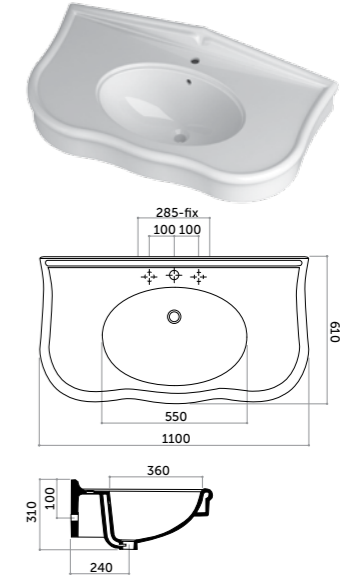

COD. PA11061101 1 foro/1 hole
COD. PA11061301 3 fori/3 holes

Consolle doppiavasca
Double bowl console

COD. PA11D61101 2 fori/2 holes
COD. PA11D61301 3 fori x2/3 holes x2

Struttura ottone cromato Leonardo
Chromed frame Leonardo