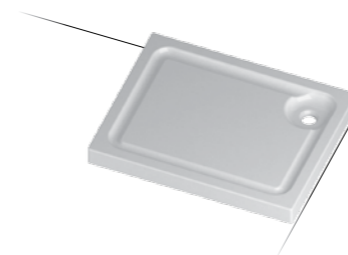

Piatto doccia 140x80
Shower-tray 140x80

COD. PD14080601