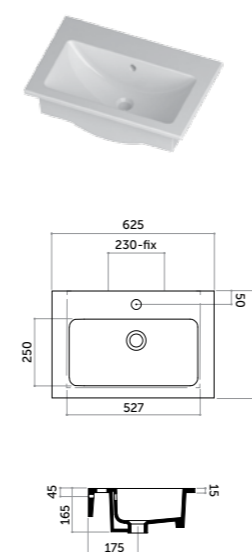

Lavabo 120 doppia vasca
Console 120 double bowl
 con troppopieno/*with overflow*
 COD. LH120DB101

Mini Light

LAVABI DA PARETE E INCASSO *Wall-hung and recessed washbasins*

Lavabo parete/incasso 60
Wall-hung/recessed basin 60
con troppopieno/*with overflow*
COD. ML06040101