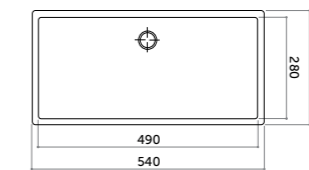

LAVABI SOTTOPIANO *Under counter washbasins*

Lavabo sottopiano 60
Under counter basin 60

Lavabo sottopiano 80
Under counter basin 80

COD. KN06034001

COD. KN08034001

LAVABI DA APPOGGIO E SEMINCASSO *Semi-recessed/counter washbasins*

Lavabo appoggio e semincasso
Semi-recessed/counter basin

Lavabo appoggio e semincasso
Semi-recessed/counter basin

Lavabo appoggio e semincasso
Semi-recessed/counter basin

COD. FM02418001

COD. FM03018001

COD. FM03618001