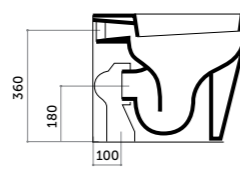

Touch 3

VERSIONE A TERRA E SOSPESA *Wall-hung/back to wall*

Vaso a terra
Back to wall WC

Bidet a terra
Back to wall bidet

COD. T300100001 scarico S/trap S
COD. T300200001 scarico P/trap P

COD. T300600101

Orinatoio
Urinal