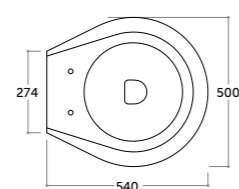

Catino

VERSIONE A TERRA E SOSPESA *Wall-hung/back to wall*

Vaso a terra
Back to wall WC

Bidet a terra
Back to wall bidet

COD. CT00100001 scarico S/trap S
COD. CT00200001 scarico P/trap P

COD. CT00600101

Vaso sospeso
Wall-hung WC