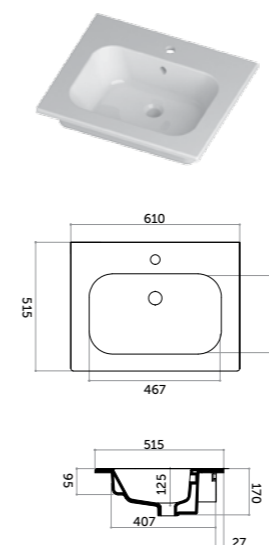

COD. OV30100020

Qubo Square 51

LAVABI / P 51 Counter basin

Consolle Qubo Square 61 - P 51
 Console Qubo Square 61 - P 51

COD. QS06151101

Consolle Qubo Square 71 - P 51
 Console Qubo Square 71 - P 51

COD. QS07151101