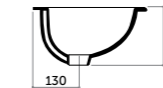

LAVABI SOTTOPIANO *Under counter washbasins*

Lavabo sottopiano 60
Under counter basin 60

Lavabo sottopiano 80
Under counter basin 80

COD. KN06034001

COD. KN08034001

LAVABI DA APPOGGIO E SEMINCASSO *Semi-recessed/counter washbasins*

Lavabo appoggio e semincasso
Semi-recessed/counter basin

Lavabo appoggio e semincasso
Semi-recessed/counter basin

Lavabo appoggio e semincasso
Semi-recessed/counter basin

COD. FM02418001

COD. FM03018001

COD. FM03618001