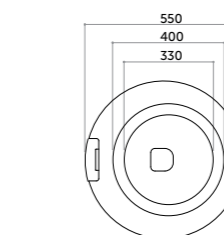

VERSIONE A TERRA *Back to wall*

Vaso a terra
Back to wall WC

Bidet a terra
Back to wall bidet

COD. SF00100001 scarico S/trap S
COD. SF00200001 scarico P/trap P
COD. SF20200020 scarico cromo S/chrome trap S
COD. SF20300020 scarico cromo P/chrome trap P

COD. SF00600101