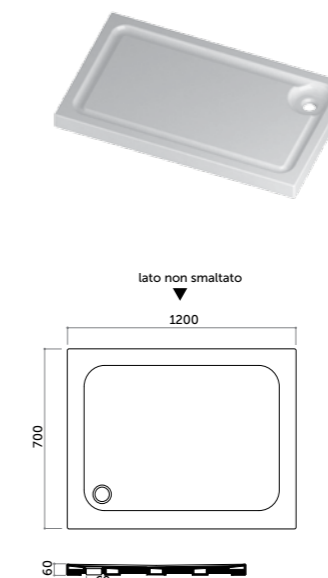

Piatti doccia Shower-tray

H6

H4

FILO PAVIMENTO
CON ANTISCIVOLO

Piatto doccia 100x70 antiscivolo
Shower-tray 100x70

COD. PD10070401

Piatto doccia 90x90 antiscivolo
Shower-tray 90x90

COD. PD09090401