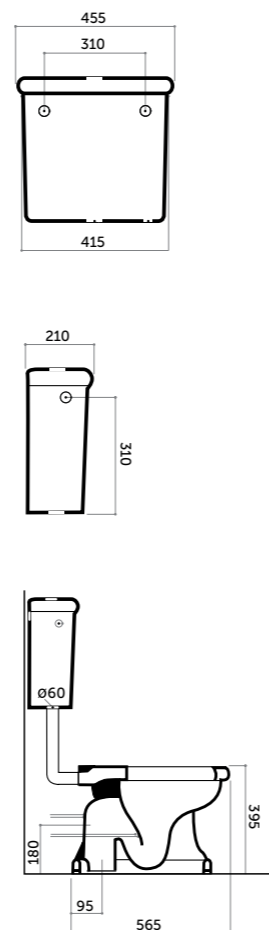

COD. PA00900001