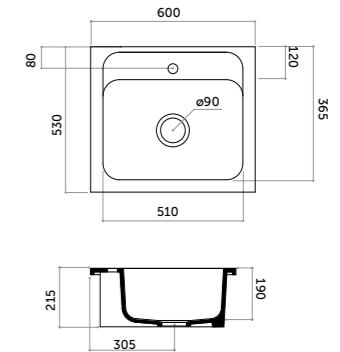

LAVABO DA INCASSO *Recessed washbasins*

Lavabo Lancashire incasso
Lancashire recessed washbasin

COD. LP06053101