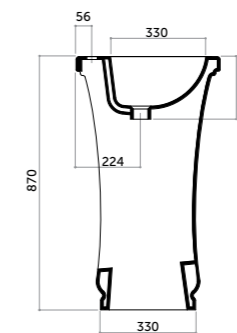

COD. NE07054101

Colonna lavabo
Pedestal