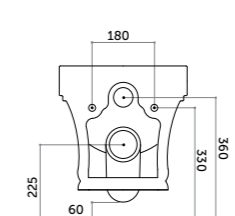

Bidet sospeso
Wall-hung bidet

COD. NE00500001

COD. NE00700101