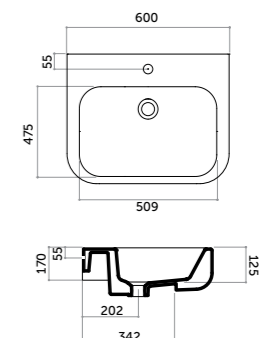

Consolle Qubo 60 semincasso
Semi-recessed basin 60
monocomando/one tap hole

COD. QS06033101