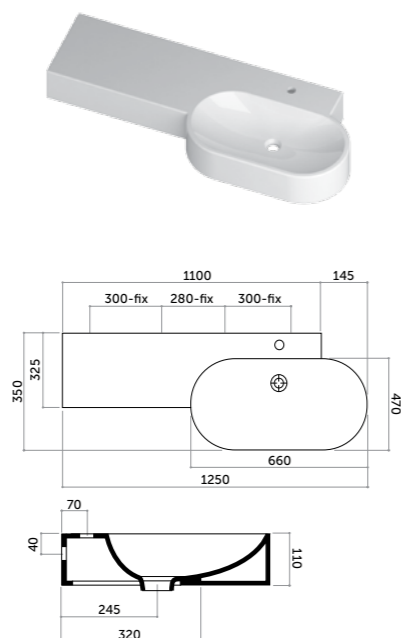

COD. OV125DX101