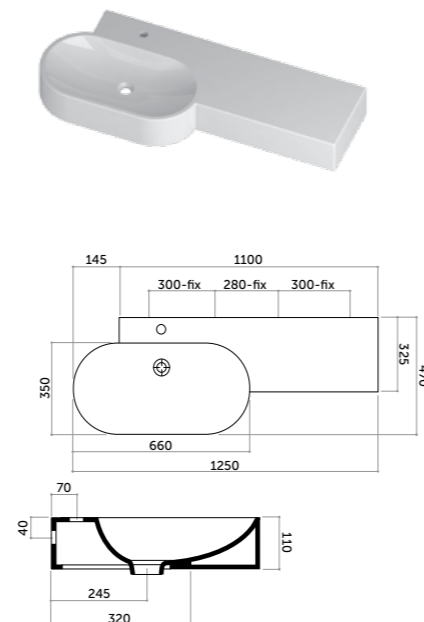

COD. OV125SX101