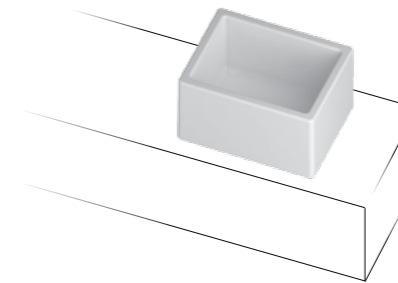

LAVABI DA APPOGGIO E SEMINCASSO *Counter and semi-recessed washbasins*

Lavabo appoggio e semincasso
Semi-recessed/counter basin

COD. **FM02418001**