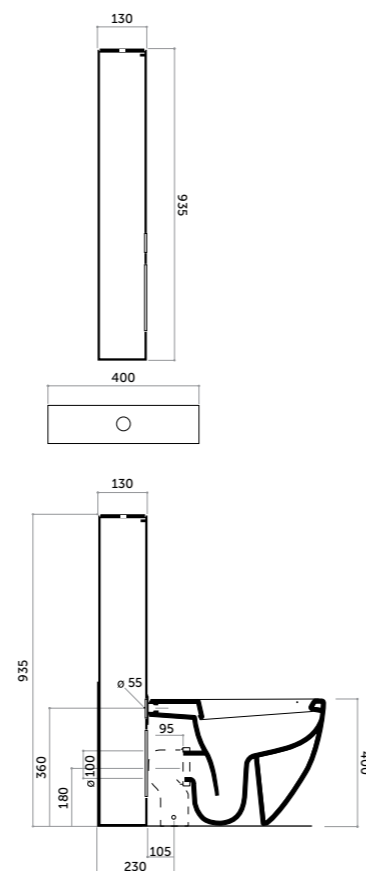

Cassetta monolitica per vaso a terra
Monolithic cistern for back to wall WC

COD. OV01700001