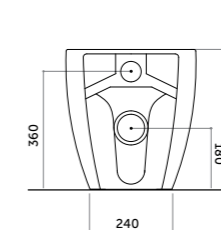

Curva "S" "S" trap	
da/from 170 mm	a/to 250 mm
da/from 100 mm	a/to 200 mm
Entrata acqua con adattatore <i>Adjustable water inlet</i>	
360 mm	330 mm

Neò

LA CLASSICITÀ REINTEPRETATA
Reinterpreted classicism