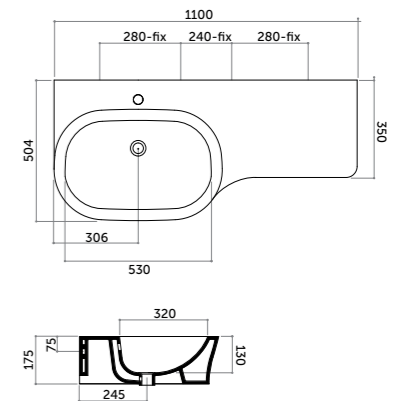

LAVABI *Washbasins*

Lavabo parete 110
Wall-hung basin 110

COD. **WG11050101**

Lavabo parete 60
Wall-hung basin 60