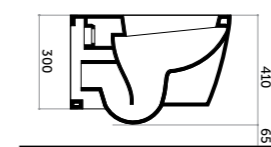

Vaso sospeso
Wall-hung WC

Bidet sospeso
Wall-hung bidet

COD. T302100001

COD. T300500001

COD. T300700101