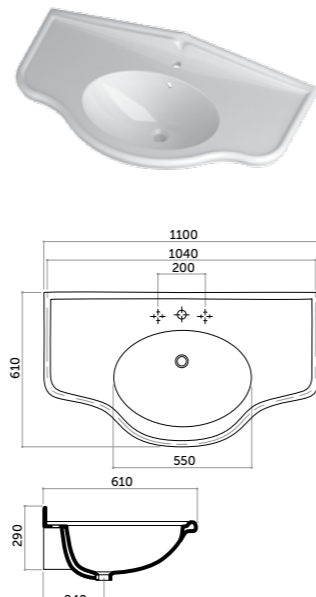

COD. PA11000101 1 foro/1 hole
COD. PA11000301 3 fori/3 holes