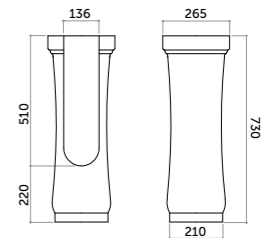

COD. NE01100001