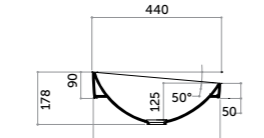

COD. SF06044001