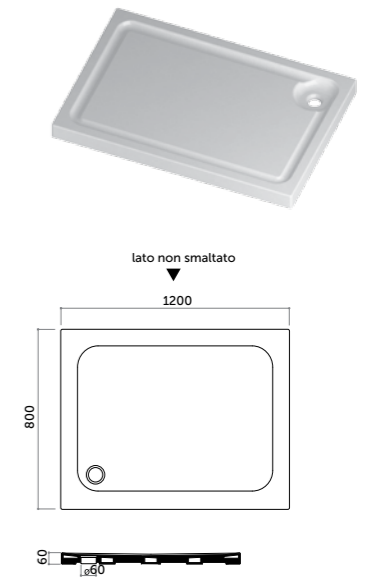

Piatto doccia 120x80
Shower-tray 120x80
antiscivolo/anti-slip
COD. PD12080601

Piatto doccia 90x90 angolare
Angular shower-tray 90x90
antiscivolo/anti-slip
COD. PD19090601