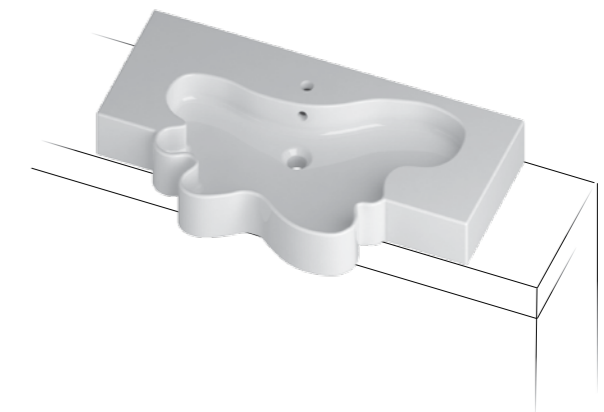

Lavabo appoggio e parete
Wall-hung/counter basin
monocomando/one tap hole

COD. SH10056101

Smile

DIVERTIMENTO NELLO SPAZIO
F u n i n t h e r o o m

Smile

Originalità creativa. Una soluzione diversa per il classico lavabo sottopiano grazie ad una forma movimentata e vitale.