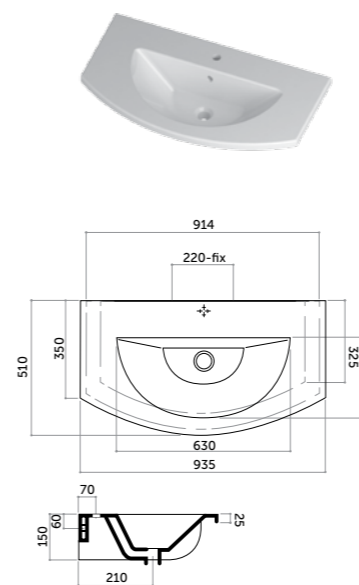

LAVABI DA INCASSO *Recessed washbasins*

Consolle incasso 90
Recessed console 90
con troppopieno/*with overflow*
COD. FO09000101

Consolle incasso 100
Recessed console 100
con troppopieno/*with overflow*
COD. FO10000101

Consolle incasso 120
Recessed console 120
con troppopieno/*with overflow*
COD. FO12000101