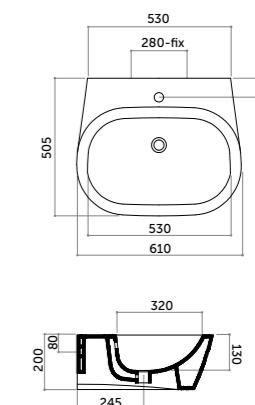

COD. **WG06050101**