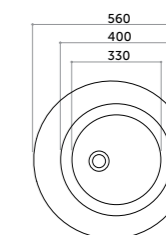

VERSIONE A TERRA *Back to wall*

Vaso a terra
Back to wall WC

Bidet a terra
Back to wall bidet

COD. SF00100001 scarico S/trap S
COD. SF00200001 scarico P/trap P
COD. SF20200020 scarico cromo S/chrome trap S
COD. SF20300020 scarico cromo P/chrome trap P

COD. SF00600101