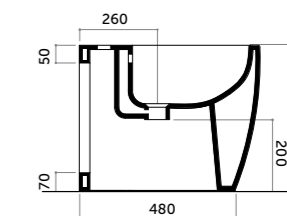

Curva "S" "S" trap	
da/from 170 mm	a/to 250 mm
da/from 100 mm	a/to 200 mm
Entrata acqua con adattatore <i>Adjustable water inlet</i>	
360 mm	330 mm

Neò

LA CLASSICITÀ REINTEPRETATA
Reinterpreted classicism