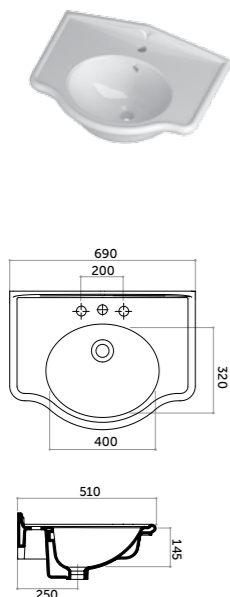

Vaso sospeso
Wall-hung WC

Bidet sospeso
Wall-hung bidet

COD. NE00500001

COD. NE00700101

Paolina

Consolle da incasso 70
Recessed console 70

COD. PA07000101 1 foro/1 hole
COD. PA07000301 3 fori/3 holes

Consolle da incasso 90
Recessed console 90