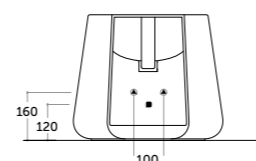

Catino

VERSIONE A TERRA E SOSPESA *Wall-hung/back to wall*

Vaso a terra
Back to wall WC

Bidet a terra
Back to wall bidet

COD. CT00100001 scarico S/trap S
COD. CT00200001 scarico P/trap P

COD. CT00600101

Vaso sospeso
Wall-hung WC