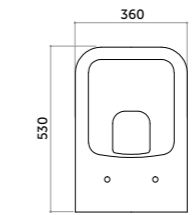

Vaso sospeso
Wall-hung WC

Bidet sospeso
Wall-hung bidet

COD. T302100001

COD. T300500001

COD. T300700101