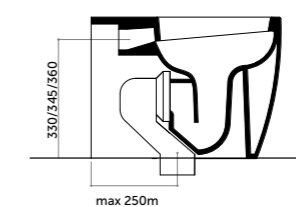

Curva "S" "S" trap	
da/from 170 mm	a/to 250 mm
da/from 100 mm	a/to 200 mm
Entrata acqua con adattatore <i>Adjustable water inlet</i>	
360 mm	330 mm

Neò

LA CLASSICITÀ REINTEPRETATA
Reinterpreted classicism