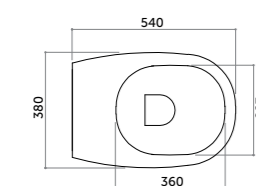

Weg

VERSIONE A TERRA E SOSPESA *Wall-hung/back to wall*

Vaso a terra
Back to wall WC

Bidet a terra
Back to wall bidet

Vaso monoblocco
Back to wall WC cistern

Vaso sospeso
Wall-hung WC

Bidet sospeso
Wall-hung bidet

COD. **WG00100001** scarico S/trap S
COD. **WG00200001** scarico P/trap P

COD. **WG00600101**

COD. **WG00400001** scarico S/trap S
COD. **WG00300001** scarico P/trap P
cassetta/cistern
COD. **WG01000001** attacco alto/side-high inlet
COD. **WG010B0001** attacco basso/side-low inlet

COD. **WG00500001**

COD. **WG00700101**