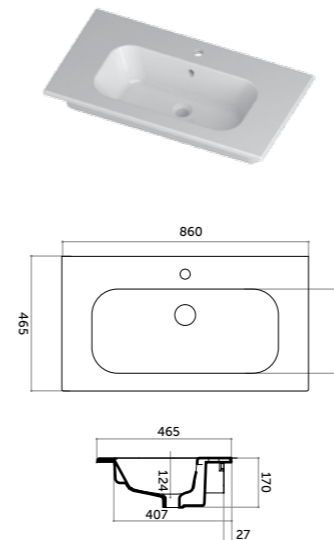

LAVABI / P 46 Counter basin

Consolle Qubo Square 86 - P 46
Console Qubo Square 86 - P 46

COD. QS08646101

Consolle Qubo Square 91 - P 46
Console Qubo Square 91 - P 46