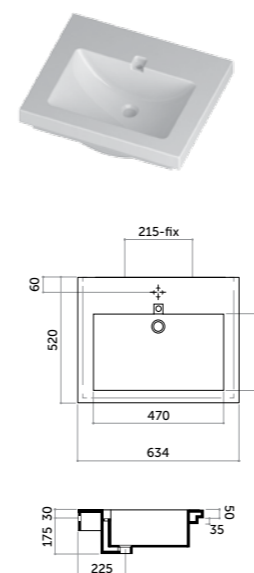

LAVABI DA PARETE *Wall-hung washbasins*

Lavabo parete 60
Wall-hung basin 60
con troppopieno/*with overflow*
COD. LH06050101