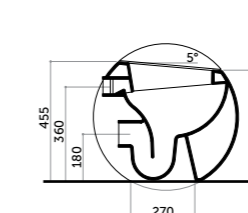

VERSIONE A TERRA *Back to wall*

Vaso a terra
Back to wall WC

Bidet a terra
Back to wall bidet

COD. SF00100001 scarico S/trap S
COD. SF00200001 scarico P/trap P
COD. SF20200020 scarico cromo S/chrome trap S
COD. SF20300020 scarico cromo P/chrome trap P

COD. SF00600101