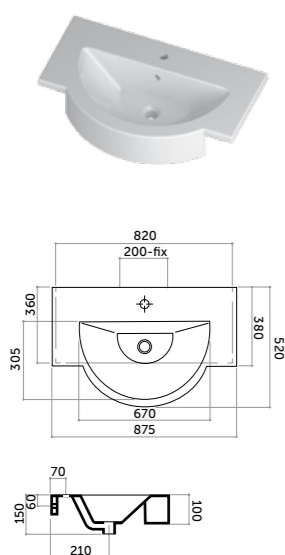

Fonte

LAVABI DA SEMINCASSO *Semi-recessed washbasins*

Consolle semincasso 85
Semi-recessed console 85
con troppopieno/*with overflow*
COD. FO08535101

Consolle semincasso 105
Semi-recessed console 105
con troppopieno/*with overflow*
COD. FO10535101

Consolle semincasso 120
Semi-recessed console 120
con troppopieno/*with overflow*
COD. FO12035101

LAVABI DA INCASSO *Recessed washbasins*

Consolle incasso 90
Recessed console 90
con troppopieno/*with overflow*
COD. FO09000101

Consolle incasso 100
Recessed console 100
con troppopieno/*with overflow*
COD. FO10000101

Consolle incasso 120
Recessed console 120
con troppopieno/*with overflow*
COD. FO12000101

LAVABI SOTTOPIANO *Under counter washbasins*

Lavabo sottopiano
Under counter basin
con troppopieno/*with overflow*
COD. FO06535001