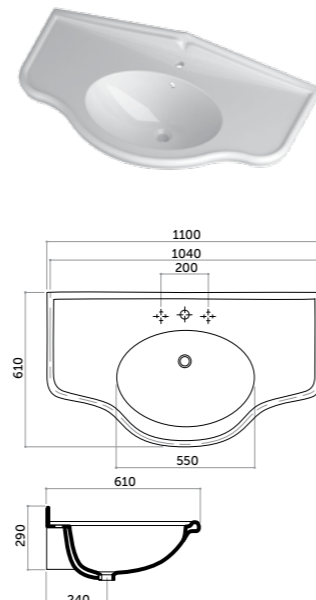

COD. PA11000101 1 foro/1 hole
 COD. PA11000301 3 fori/3 holes

Consolle doppiavasca
 Double bowl console

COD. PA110DB101 2 fori/2 holes
 COD. PA110DB301 3 fori x2/3 holes x2

Struttura ottone cromato Leonardo
 Chromed frame Leonardo