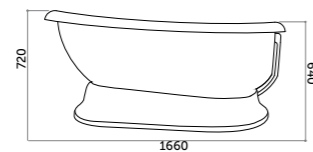

Neò

COD. NE01400001

COD. NE01500001

COD. NE20000020 *Cromo/Chrome*
COD. NE20000021 *Oro/Gold*
COD. NE20000022 *Bronzo/Bronze*

COD. NE20100020 *Cromo/Chrome*
COD. NE20100021 *Oro/Gold*
COD. NE20100022 *Bronzo/Bronze*

LAVABI *Washbasins*

Lavabo parete 70
Wall-hun basin 70

COD. NE05550101

Monolite
Monolite

COD. NE07054101

Colonna lavabo
Pedestal

COD. NE01100001