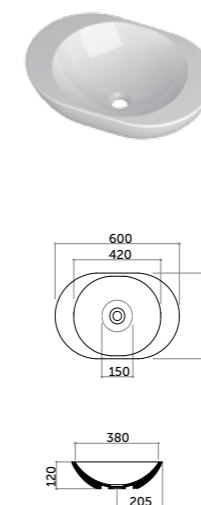

LAVABI Washbasins

Lavabo appoggio 60
Counter basin 60

COD. OV06040001

Lavabo appoggio 80
Counter basin 80