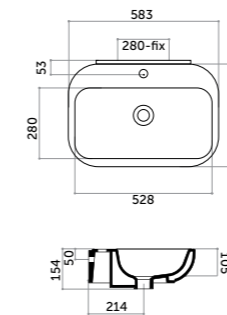

LAVABI Washbasins

Lavabo Qubo 60 parete/appoggio
Counter/wall-hung basin 60
monocomando/one tap hole

COD. QB06040101