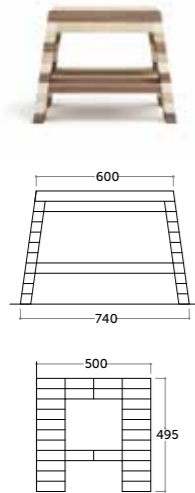

Catino

Panca 60x50
Bench 60x50
legno naturale/natural solid wood
COD. CT10060000