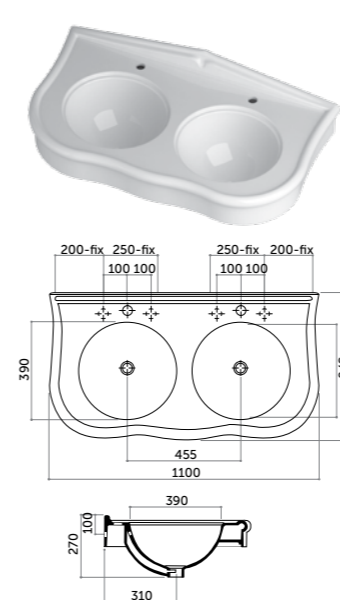

COD. PA11000101 1 foro/1 hole
 COD. PA11000301 3 fori/3 holes

Consolle doppiavasca
 Double bowl console

COD. PA110DB101 2 fori/2 holes
 COD. PA110DB301 3 fori x2/3 holes x2

Struttura ottone cromato Leonardo
 Chromed frame Leonardo