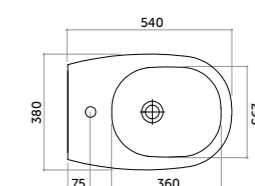

Weg

VERSIONE A TERRA E SOSPESA *Wall-hung/back to wall*

Vaso a terra
Back to wall WC

Bidet a terra
Back to wall bidet

Vaso monoblocco
Back to wall WC cistern

Vaso sospeso
Wall-hung WC

Bidet sospeso
Wall-hung bidet

COD. **WG00100001** scarico S/trap S
COD. **WG00200001** scarico P/trap P

COD. **WG00600101**

COD. **WG00400001** scarico S/trap S
COD. **WG00300001** scarico P/trap P
cassetta/cistern
COD. **WG01000001** attacco alto/side-high inlet
COD. **WG010B0001** attacco basso/side-low inlet

COD. **WG00500001**

COD. **WG00700101**