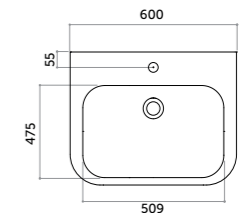

COD. QS0603101

Lavabo Qubo 60 appoggio/parete
Wall-hung/counter basin Qubo 60
monocomando/one tap hole