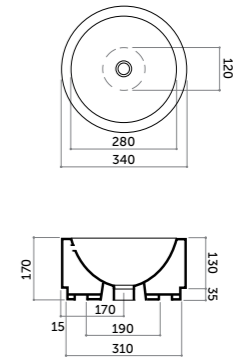

Cezanne

Lavabo appoggio
Counter basin

COD. PT03434001