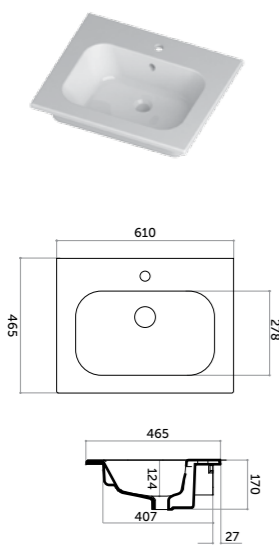

LAVABI / P 46 Counter basin

Consolle Qubo Square 61 - P 46
Console Qubo Square 61 - P 46

COD. QS06146101

Consolle Qubo Square 71 - P 46
Console Qubo Square 71 - P 46