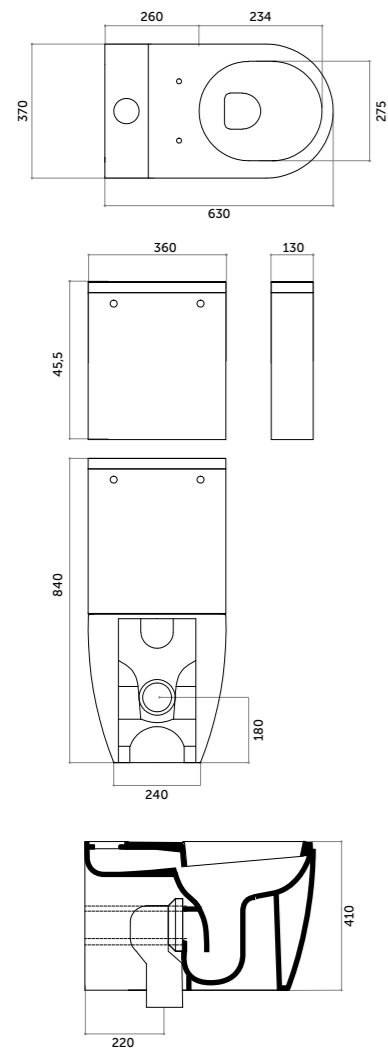

Skip

Vaso monoblocco
Back to wall WC cistern

COD. SK00300001 scarico S/trap S
COD. SK00400001 scarico P/trap P
cassetta/cistern
COD. SK01000001 attacco alto/side-high inlet
COD. SK010B0001 attacco basso/side-low inlet