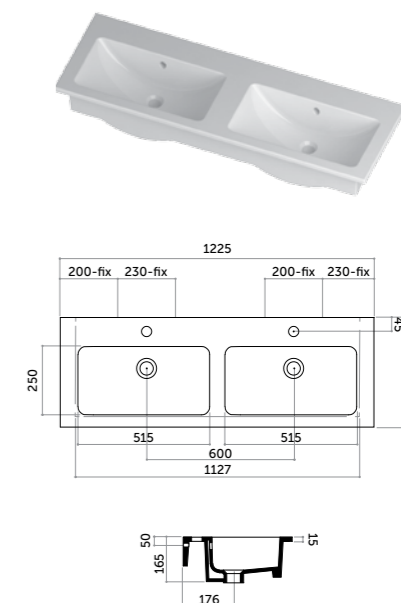

Coppia staffe acciaio
Chrome-plated steel brackets
COD. ML30200020

Lavabo 120 da parete doppia vasca
Wall-hung 120 console double bowl
con troppopieno/*with overflow*
COD. ML12D40101

Ovo

Lavabo semincasso 64
Semi-recessed basin 64