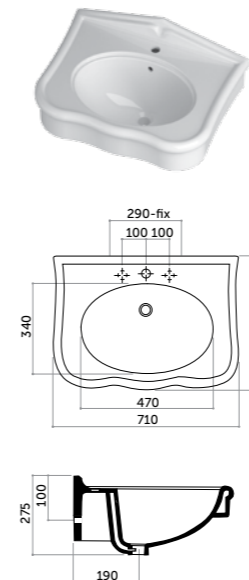

Consolle doppiavasca
Double bowl console

LAVABI Washbasins

Lavabo parete 70
Wall-hung basin 70

COD. PA07054101 1 foro/1 hole
COD. PA07054301 3 fori/3 holes

Consolle parete 90
Wall-hung console 90