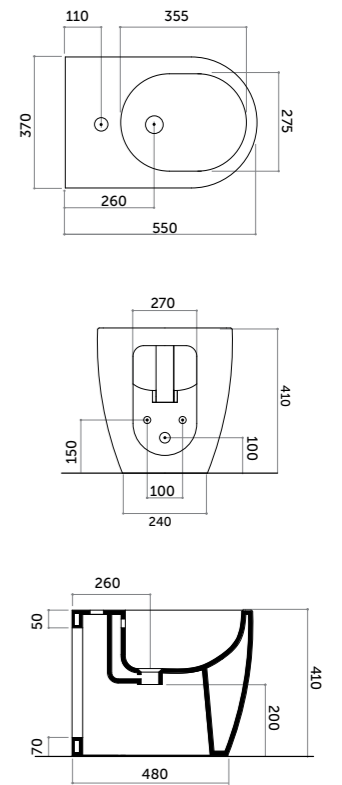

Bidet terra
Back to wall bidet
traslato/adjustable flush

COD. SK01900101