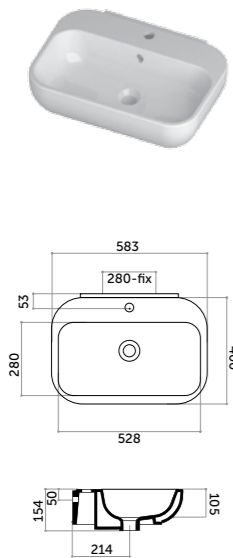

Qubo

LAVABI DA APPOGGIO *Counter basin*

Lavabo appoggio/parete 60
Wall-hung/counter basin 60
monocomando/one tap hole

COD. QB06040101

Lavabo appoggio/parete 70
Wall-hung/counter basin 70
monocomando/one tap hole

COD. QB07040101

Lavabo appoggio/parete 80
Wall-hung/counter basin 80
monocomando/one tap hole

COD. QB08040101

LAVABI DA APPOGGIO E SEMINCASSO *Counter/semi-recessed washbasins*

Lavabo appoggio 60
Counter basin 60

COD. QB06000001

Consolle semincasso 60
Semi-recessed console 60
monocomando/one tap hole

COD. QS06033101

Consolle semincasso 80
Semi-recessed console 80
monocomando/one tap hole

COD. QS08035101

Consolle semincasso 100
Semi-recessed console 100
monocomando/one tap hole

COD. QS10035101

Consolle semincasso 120
Semi-recessed console 120
monocomando/one tap hole

COD. QS12035101

Coppia staffe acciaio
Chrome-plated steel brackets

COD. OV30100020