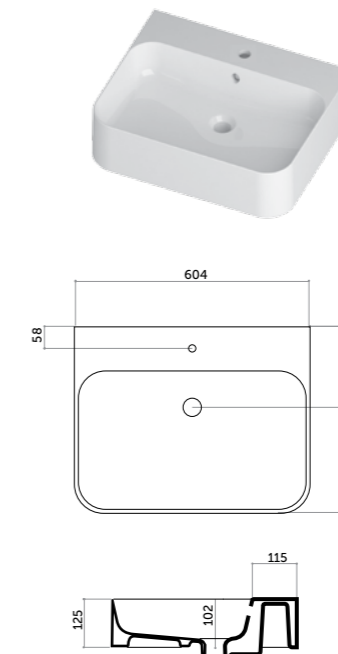

COD. SL06048101