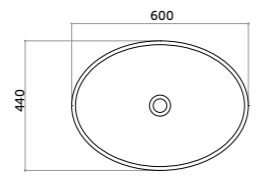

COD. SF06044001