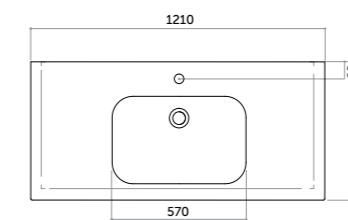

LAVABI / P 51 Counter basin

Consolle Qubo Square 121 - P 51
Console Qubo Square 121 - P 51

COD. **QS12151101**