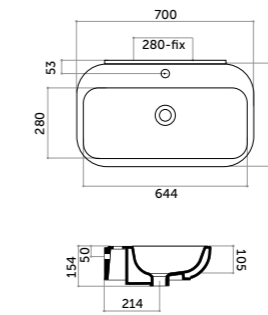

Lavabo Qubo 70 parete/appoggio
Counter/wall-hung basin 70
monocomando/one tap hole

COD. QB07040101