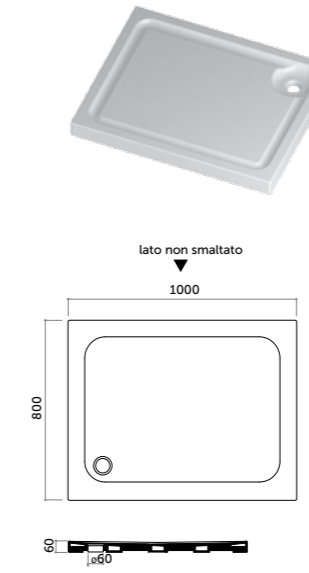

COD. LP07151101

Piatti doccia Shower-tray

H6

Piatto doccia 70x90
 Shower-tray 70x90
 antiscivolo/anti-slip
 COD. PD07090601

Piatto doccia 100x80
 Shower-tray 100x80
 antiscivolo/anti-slip
 COD. PD10080601