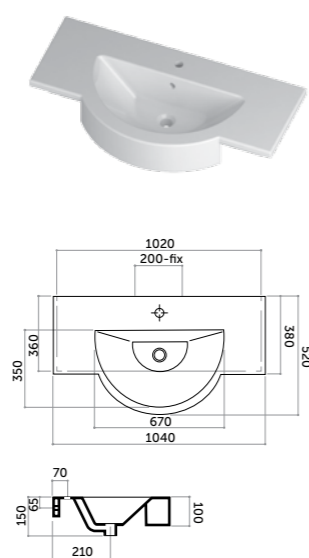

Fonte

LAVABI DA SEMINCASSO *Semi-recessed washbasins*

Consolle semincasso 85
Semi-recessed console 85
con troppopieno/*with overflow*
COD. FO08535101

Consolle semincasso 105
Semi-recessed console 105
con troppopieno/*with overflow*
COD. FO10535101

Consolle semincasso 120
Semi-recessed console 120
con troppopieno/*with overflow*
COD. FO12035101

LAVABI DA INCASSO *Recessed washbasins*

Consolle incasso 90
Recessed console 90
con troppopieno/*with overflow*
COD. FO09000101

Consolle incasso 100
Recessed console 100
con troppopieno/*with overflow*
COD. FO10000101

Consolle incasso 120
Recessed console 120
con troppopieno/*with overflow*
COD. FO12000101

LAVABI SOTTOPIANO *Under counter washbasins*

Lavabo sottopiano
Under counter basin
con troppopieno/*with overflow*
COD. FO06535001