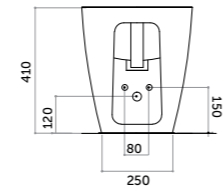

Touch 3

VERSIONE A TERRA E SOSPESA *Wall-hung/back to wall*

Vaso a terra
Back to wall WC

Bidet a terra
Back to wall bidet

COD. T300100001 scarico S/trap S
COD. T300200001 scarico P/trap P

COD. T300600101

Orinatoio
Urinal