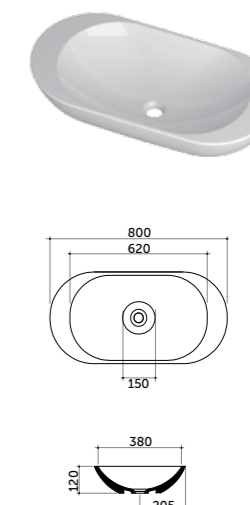

COD. OV08040001

Lavabo appoggio 60
Counter basin 60
monocomando/one tap hole