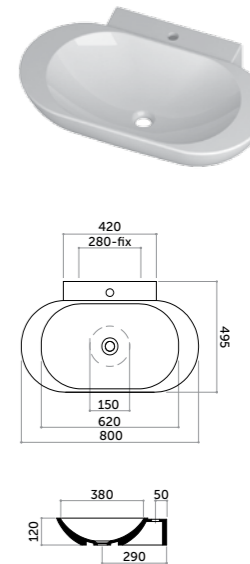

COD. OV08050101