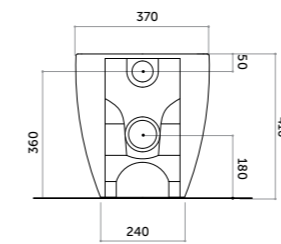

VERSIONE A TERRA *Back to wall*

Vaso a terra
Back to wall WC

COD. SK00100001 scarico S/trap S
COD. SK00200001 scarico P/trap P

Bidet a terra
Back to wall bidet

COD. SK00600101

Cassetta monolitica per vaso a terra
Monolithic cistern for back to wall WC

COD. OV01700001