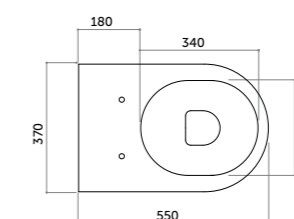

Curva "S" "S" trap	
da/from 170 mm	a/to 250 mm
da/from 100 mm	a/to 200 mm
Entrata acqua con adattatore <i>Adjustable water inlet</i>	
360 mm	330 mm

Neò

LA CLASSICITÀ REINTEPRETATA
Reinterpreted classicism