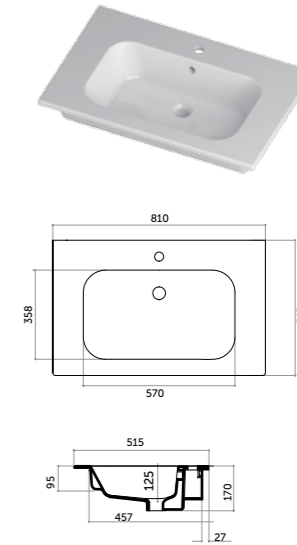

Consolle Qubo Square 96 - P 51
Console Qubo Square 96 - P 51

COD. QS08151101