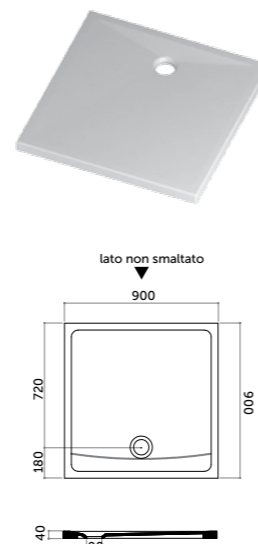

COD. PD09090401