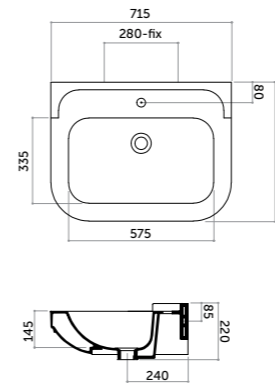

LAVABI *Washbasins*

Lavabo parete 70
Wall-hun basin 70

COD. NE05550101

Monolite
Monolite