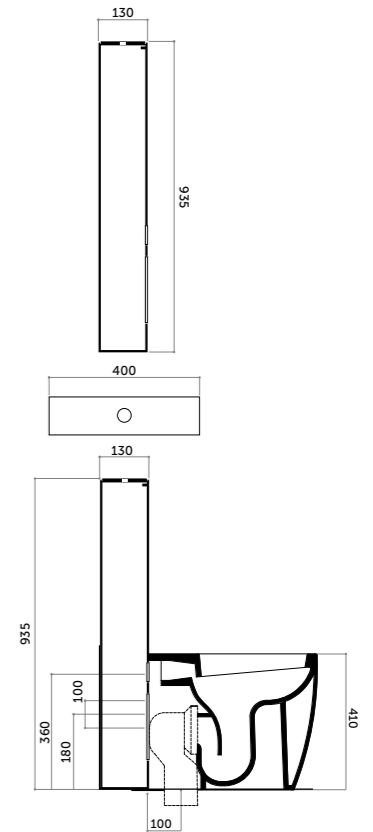

VERSIONE A TERRA *Back to wall*

Vaso a terra
Back to wall WC

COD. SK00100001 scarico S/trap S
COD. SK00200001 scarico P/trap P

Bidet a terra
Back to wall bidet

COD. SK00600101

Cassetta monolitica per vaso a terra
Monolithic cistern for back to wall WC

COD. OV01700001