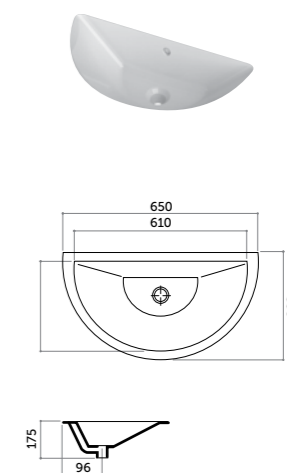

LAVABI SOTTOPIANO *Under counter washbasins*

Lavabo sottopiano
Under counter basin
con troppopieno/*with overflow*
COD. FO06535001