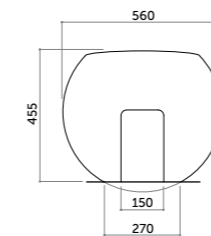

LAVABI Washbasins

Lavabo appoggio 56
Counter basin 56

COD. SF05600101

Lavabo appoggio 60
Counter basin 60