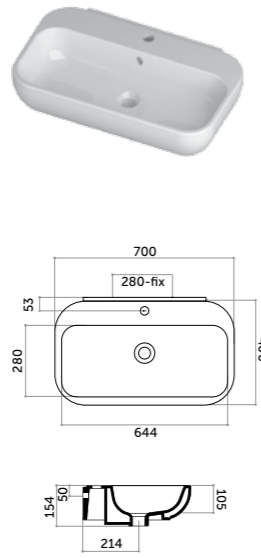

Qubo

LAVABI DA APPOGGIO *Counter basin*

Lavabo appoggio/parete 60
Wall-hung/counter basin 60
monocomando/one tap hole

COD. QB06040101

Lavabo appoggio/parete 70
Wall-hung/counter basin 70
monocomando/one tap hole

COD. QB07040101

Lavabo appoggio/parete 80
Wall-hung/counter basin 80
monocomando/one tap hole

COD. QB08040101

LAVABI DA APPOGGIO E SEMINCASSO *Counter/semi-recessed washbasins*

Lavabo appoggio 60
Counter basin 60

COD. QB06000001

Consolle semincasso 60
Semi-recessed console 60
monocomando/one tap hole

COD. QS06033101

Consolle semincasso 80
Semi-recessed console 80
monocomando/one tap hole

COD. QS08035101

Consolle semincasso 100
Semi-recessed console 100
monocomando/one tap hole

COD. QS10035101

Consolle semincasso 120
Semi-recessed console 120
monocomando/one tap hole

COD. QS12035101

Coppia staffe acciaio
Chrome-plated steel brackets

COD. OV30100020