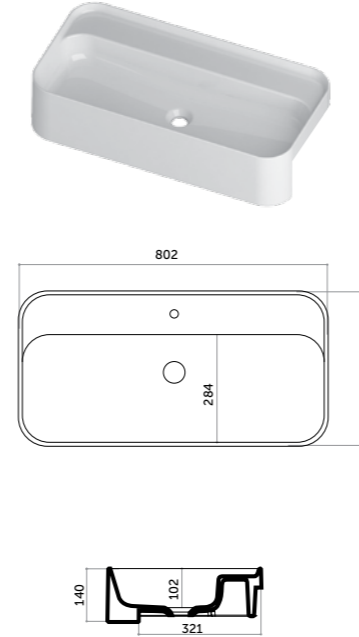

COD. SL08040101