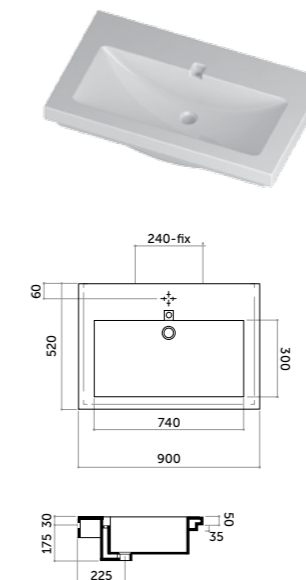

Lavabo parete 90
Wall-hung basin 90
con troppopieno/*with overflow*
COD. LH09050101