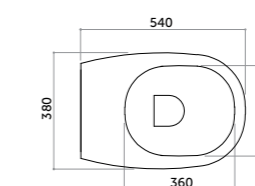

Weg

VERSIONE A TERRA E SOSPESA *Wall-hung/back to wall*

Vaso a terra
Back to wall WC

Bidet a terra
Back to wall bidet

Vaso monoblocco
Back to wall WC cistern

Vaso sospeso
Wall-hung WC

Bidet sospeso
Wall-hung bidet

COD. **WG00100001** scarico S/trap S
COD. **WG00200001** scarico P/trap P

COD. **WG00600101**

COD. **WG00400001** scarico S/trap S
COD. **WG00300001** scarico P/trap P
cassetta/cistern
COD. **WG01000001** attacco alto/side-high inlet
COD. **WG010B0001** attacco basso/side-low inlet

COD. **WG00500001**

COD. **WG00700101**