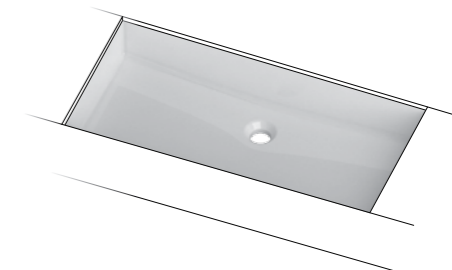

Lavabo sottopiano 80
Under counter basin 80

COD. BX08000001