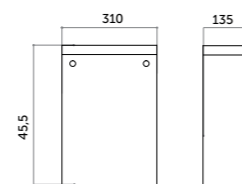

Weg

VERSIONE A TERRA E SOSPESA *Wall-hung/back to wall*

Vaso a terra
Back to wall WC

Bidet a terra
Back to wall bidet

Vaso monoblocco
Back to wall WC cistern

Vaso sospeso
Wall-hung WC

Bidet sospeso
Wall-hung bidet

COD. **WG00100001** scarico S/trap S
COD. **WG00200001** scarico P/trap P

COD. **WG00600101**

COD. **WG00400001** scarico S/trap S
COD. **WG00300001** scarico P/trap P
cassetta/cistern
COD. **WG01000001** attacco alto/side-high inlet
COD. **WG010B0001** attacco basso/side-low inlet

COD. **WG00500001**

COD. **WG00700101**