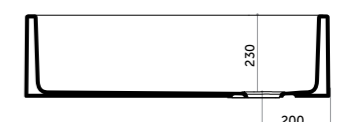

Kanal

Farm

LAVABI SOTTOPIANO *Under counter washbasins*

Lavabo sottopiano 60
Under counter basin 60

Lavabo sottopiano 80
Under counter basin 80

COD. KN06034001

COD. KN08034001

LAVABI DA APPOGGIO E SEMINCASSO *Semi-recessed/counter washbasins*

Lavabo appoggio e semincasso
Semi-recessed/counter basin

Lavabo appoggio e semincasso
Semi-recessed/counter basin

Lavabo appoggio e semincasso
Semi-recessed/counter basin

COD. FM02418001

COD. FM03018001

COD. FM03618001