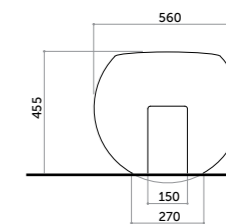

VERSIONE A TERRA *Back to wall*

Vaso a terra
Back to wall WC

Bidet a terra
Back to wall bidet

COD. SF00100001 scarico S/trap S
COD. SF00200001 scarico P/trap P
COD. SF20200020 scarico cromo S/chrome trap S
COD. SF20300020 scarico cromo P/chrome trap P

COD. SF00600101