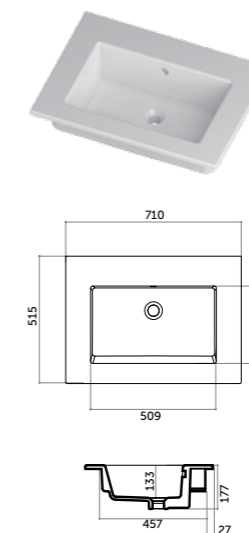

LAVABI DA INCASSO *Recessed washbasins*

Lavabo Qubo Frame incasso 71
Recessed basin Qubo Frame 71

COD. FR07151101

Lavabo Qubo Frame incasso 86
Recessed basin Qubo Frame 86