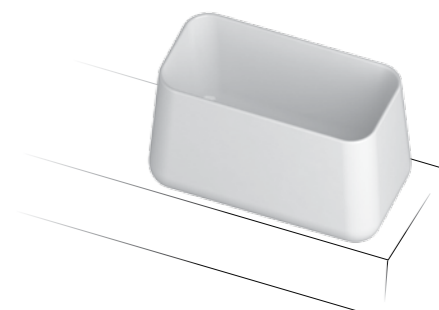

Lavabo appoggio 80
Counter basin 80

COD. CT08042001