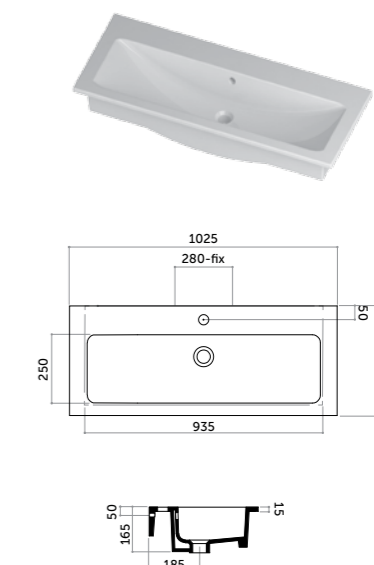

Lavabo parete/incasso 100
Wall-hung/recessed basin 100
con troppopieno/*with overflow*
COD. ML10040101