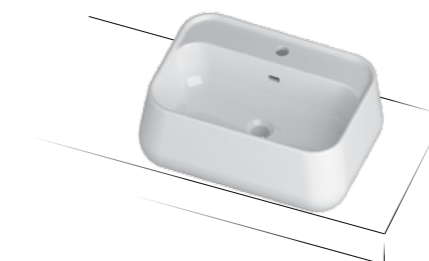

COD. CT0600101

Lavabo appoggio/sospeso 80
Wall-hung/counter basin 80

COD. CT08000101

Qubo

ESPRESSIONE COMPLETA
Total expression

Qubo

Forme arrotondate e leggere. Una linea estremamente versatile, con numerose versioni. In queste pagine il lavabo è declinato in molteplici dimensioni, anche nella versione consolle.