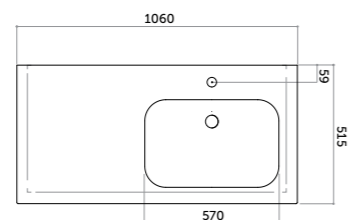

Consolle Qubo Square 106 P 51 - dx
Console Qubo Square 106 - P 51 right

COD. **QS106DX101**