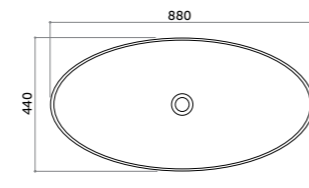

COD. SF08044001