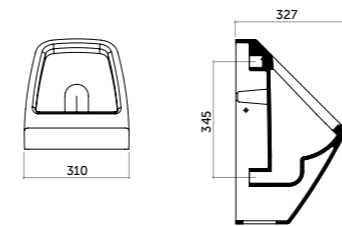

Vaso sospeso
Wall-hung WC

Bidet sospeso
Wall-hung bidet

COD. T302100001

COD. T300500001

COD. T300700101