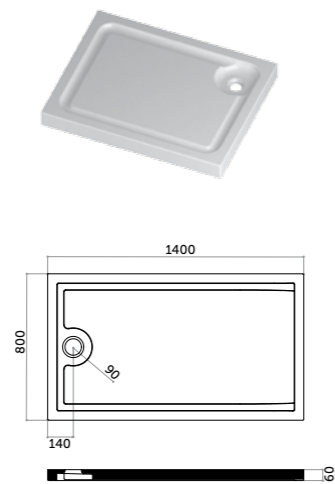

H6 Counter basin

Piatto doccia 140x80
Shower-tray 140x80
antiscivolo/anti-slip
COD. PD14080601