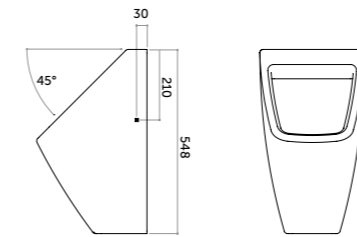

Vaso sospeso
Wall-hung WC

Bidet sospeso
Wall-hung bidet

COD. T302100001

COD. T300500001

COD. T300700101