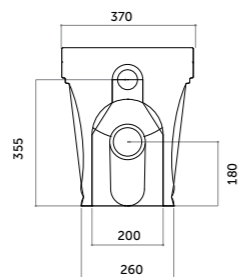

Neò

VERSIONE A TERRA E SOSPESA *Wall-hung/back to wall*

Vaso a terra
Back to wall WC

Bidet a terra
Back to wall bidet

COD. NE00100001 scarico S/trap S
COD. NE00200001 scarico P/trap P

COD. NE00600101

Vaso sospeso
Wall-hung WC