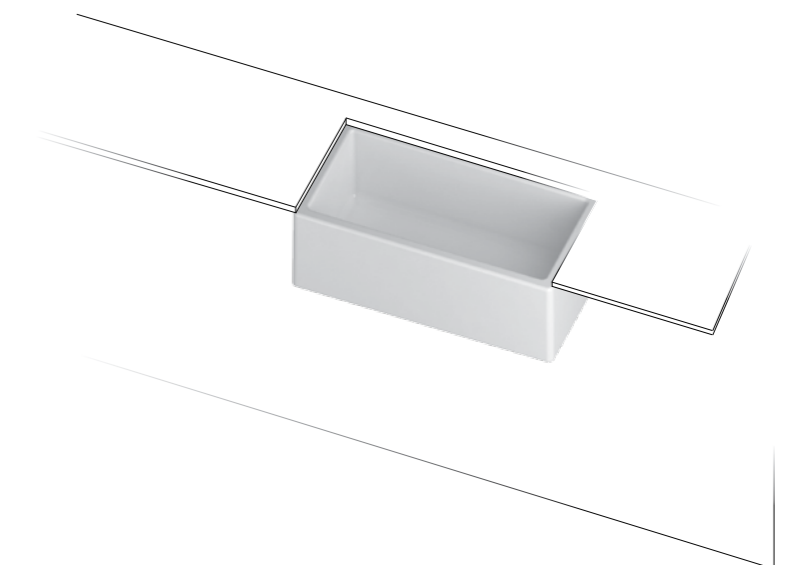

COD. **FM03018001**

Lavabo appoggio e semincasso
Semi-recessed/counter basin

COD. **FM03618001**

Landscape

UTILITÀ DA VEDERE
Usefulness a sight

TRE ELEGANTI LAVARREDO, ESSENZIALI E RIGOROSI, DECLINATI NELLE DIVERSE VERSIONI DA APPOGGIO, INCASSO E SEMINCASSO, PER IL MASSIMO DELLA FUNZIONALITÀ.