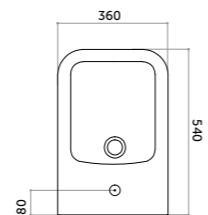

Touch 3

VERSIONE A TERRA E SOSPESA *Wall-hung/back to wall*

Vaso a terra
Back to wall WC

Bidet a terra
Back to wall bidet

COD. T300100001 scarico S/trap S
COD. T300200001 scarico P/trap P

COD. T300600101

Orinatoio
Urinal