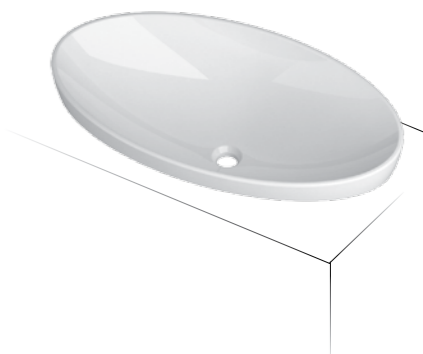

COD. SF08044001