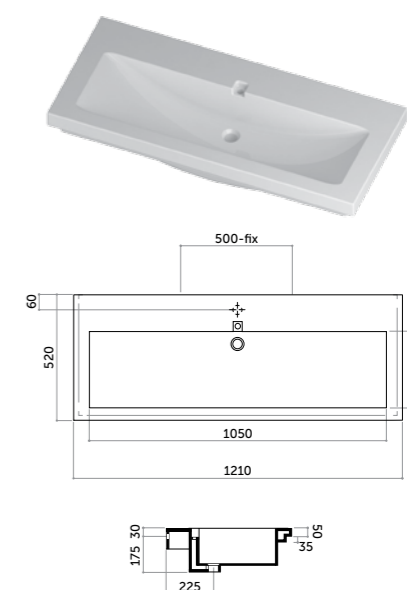

Lavabo parete 120
Wall-hung basin 120
con troppopieno/*with overflow*
COD. LH12050101