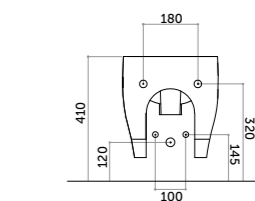

Weg

VERSIONE A TERRA E SOSPESA *Wall-hung/back to wall*

Vaso a terra
Back to wall WC

Bidet a terra
Back to wall bidet

Vaso monoblocco
Back to wall WC cistern

Vaso sospeso
Wall-hung WC

Bidet sospeso
Wall-hung bidet

COD. **WG00100001** scarico S/trap S
COD. **WG00200001** scarico P/trap P

COD. **WG00600101**

COD. **WG00400001** scarico S/trap S
COD. **WG00300001** scarico P/trap P
cassetta/cistern
COD. **WG01000001** attacco alto/side-high inlet
COD. **WG010B0001** attacco basso/side-low inlet

COD. **WG00500001**

COD. **WG00700101**