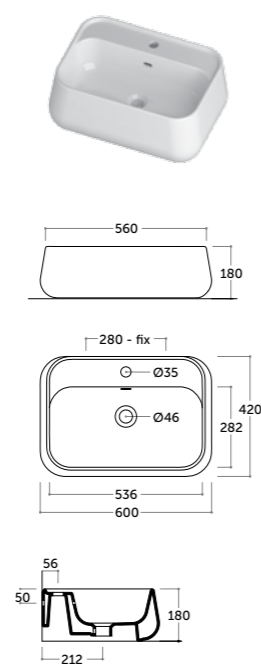

COD. CT06000101