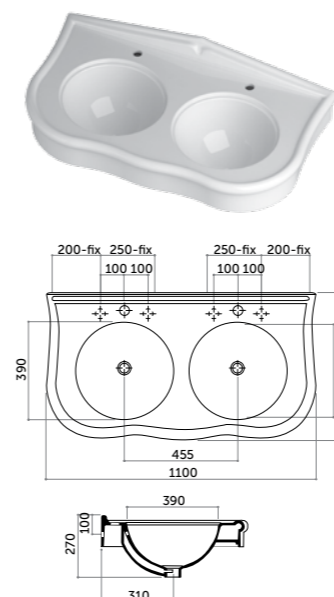

COD. PA11061101 1 foro/1 hole
COD. PA11061301 3 fori/3 holes

Consolle doppiavasca
Double bowl console

COD. PA11D61101 2 fori/2 holes
COD. PA11D61301 3 fori x2/3 holes x2

Struttura ottone cromato Leonardo
Chromed frame Leonardo