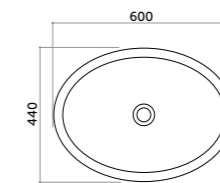

COD. SF06000001

Lavabo appoggio 80
Counter basin 80