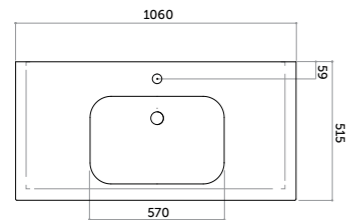

Qubo Square 51

Consolle Qubo Square 106 - P 51
Console Qubo Square 106 - P 51

COD. **QS10651101**