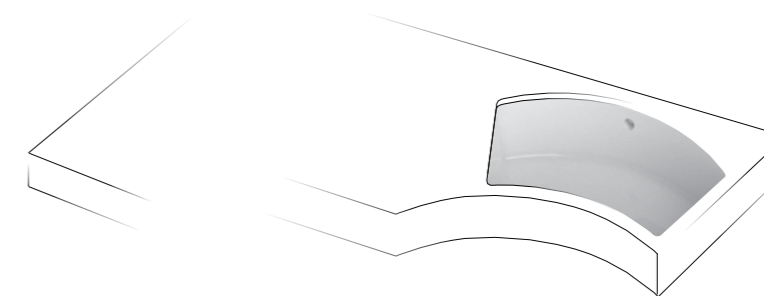

LAVABI SOTTOPIANO *Under counter washbasins*

Lavabo sottopiano 60
Under counter basin 60

COD. SM06341001