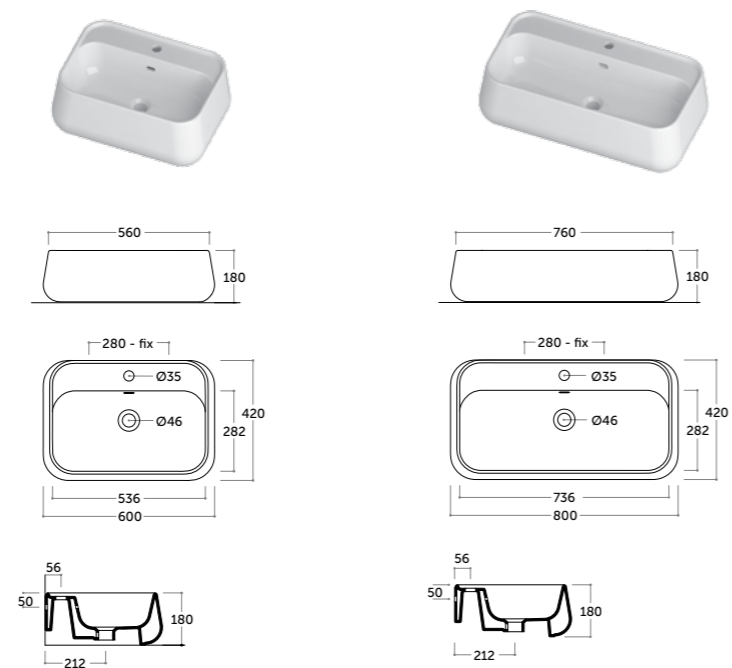

COD. CT06000101

COD. CT08000101