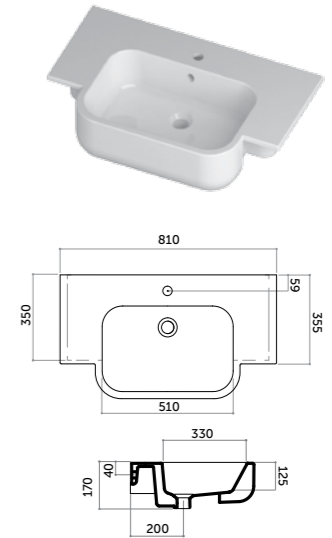

Consolle semincasso 80
Semi-recessed console 80
monocomando/one tap hole

COD. QS08035101