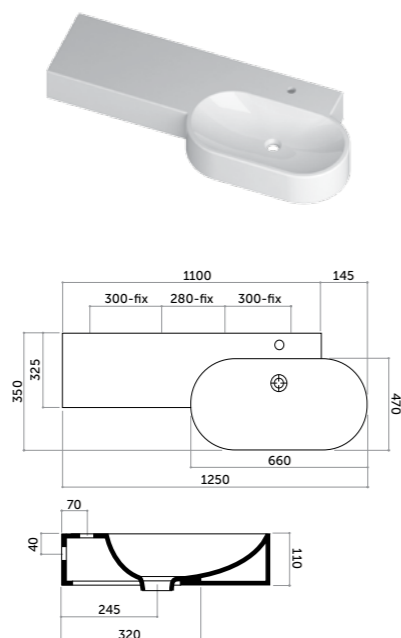

COD. OV125DX101