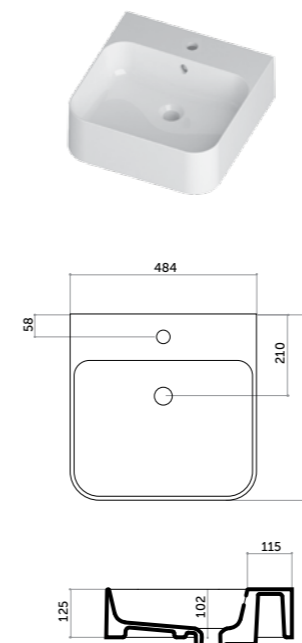

COD. SL04848101