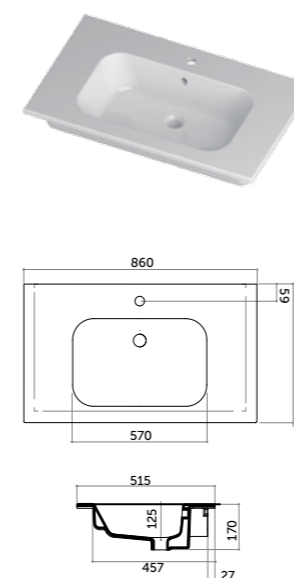

COD. QS08651101