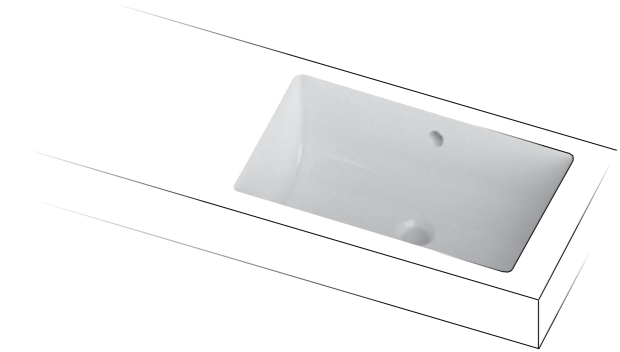

LAVABI SOTTOPIANO *Under counter washbasins*

Lavabo sottopiano 60
Under counter basin 60

COD. KN06034001