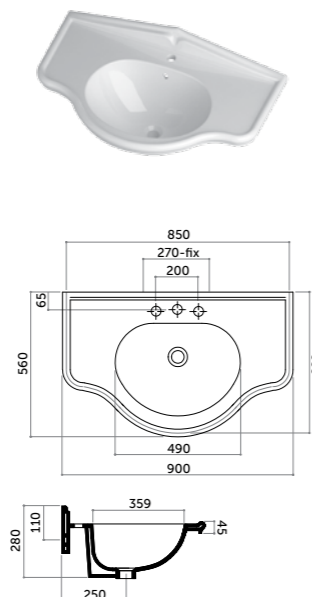

COD. PA09000101 1 foro/1 hole
COD. PA09000301 3 fori/3 holes