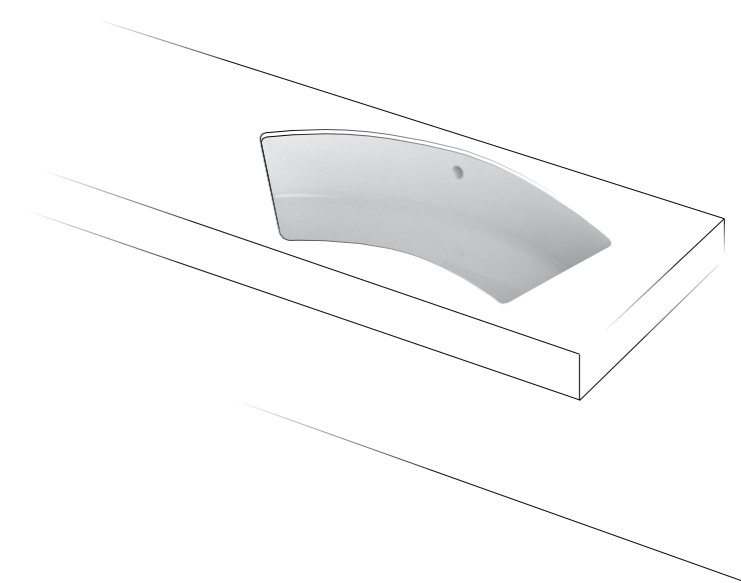

Lavabo sottopiano 80
Under counter basin 80

COD. SM08342001