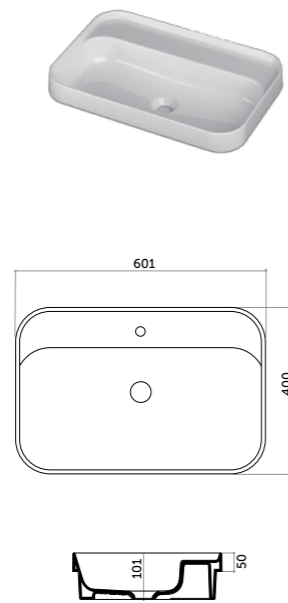

LAVABI DA INCASSO *Recessed washbasins*

Lavabo incasso 60
Recessed washbasin 60

COD. SL06000101

Lavabo incasso 80
Recessed washbasin 80