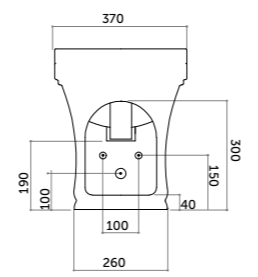

COD. NE01100001

Neò

VERSIONE A TERRA E SOSPESA *Wall-hung/back to wall*

Vaso a terra
Back to wall WC

Bidet a terra
Back to wall bidet

COD. NE00100001 scarico S/trap S
 COD. NE00200001 scarico P/trap P

COD. NE00600101