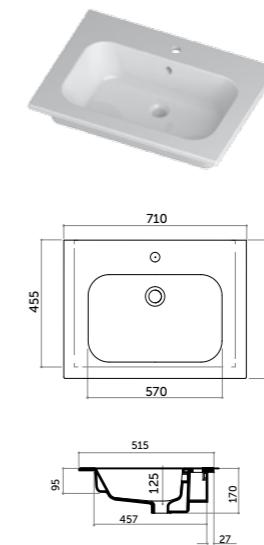

COD. OV30100020

Qubo Square 51

LAVABI / P 51 Counter basin

Consolle Qubo Square 61 - P 51
 Console Qubo Square 61 - P 51

COD. QS06151101

Consolle Qubo Square 71 - P 51
 Console Qubo Square 71 - P 51

COD. QS07151101