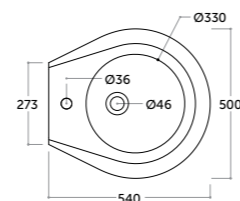

Catino

VERSIONE A TERRA E SOSPESA *Wall-hung/back to wall*

Vaso a terra
Back to wall WC

Bidet a terra
Back to wall bidet

COD. CT00100001 scarico S/trap S
COD. CT00200001 scarico P/trap P

COD. CT00600101

Vaso sospeso
Wall-hung WC