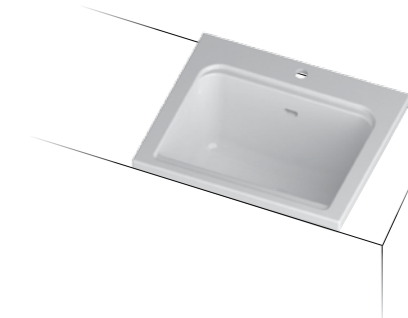

COD. LP07151101

Piatti doccia

UN'AMPIA GAMMA DI TIPOLOGIE E MISURE ADATTE A OGNI AMBIENTE BAGNO. A PARTIRE DAL MIMIMALE FILO PAVIMENTO, FINO ALLE COMODE SOLUZIONI ANGOLARI.

Available in many types and sizes, suitable for any bathroom space. From the minimal, wall-flush version, to the comfortable corner solutions.