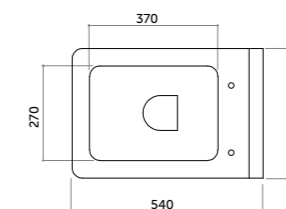

Bidet sospeso
Wall-hung bidet

COD. NE00500001

COD. NE00700101