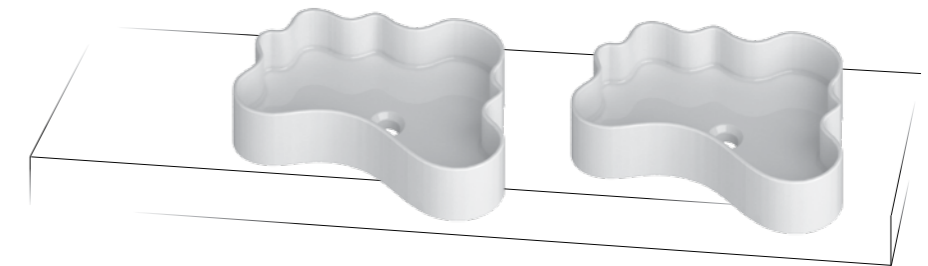

LAVABI DA APPOGGIO *Counter washbasins*

Mini Splash
Lavabo appoggio
Counter basin

COD. SH05741001