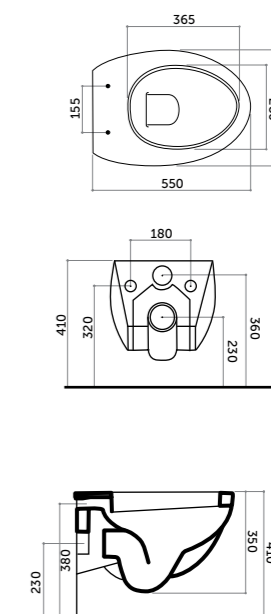

Bidet sospeso
Wall-hung bidet

COD. OV00700101