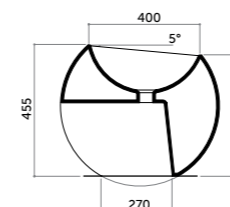

LAVABI Washbasins

Lavabo appoggio 56
Counter basin 56

COD. SF05600101

Lavabo appoggio 60
Counter basin 60