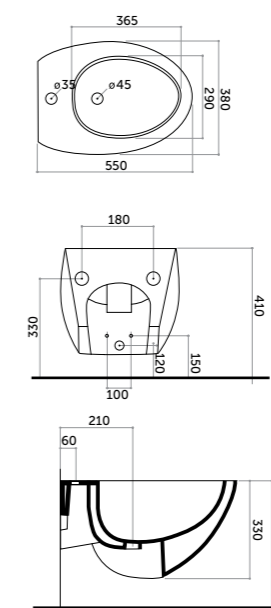

VERSIONE A TERRA E SOSPESA *Wall-hung/back to wall*

Vaso sospeso
Wall-hung WC

COD. OV00500001