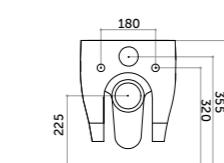

Weg

VERSIONE A TERRA E SOSPESA *Wall-hung/back to wall*

Vaso a terra
Back to wall WC

Bidet a terra
Back to wall bidet

Vaso monoblocco
Back to wall WC cistern

Vaso sospeso
Wall-hung WC

Bidet sospeso
Wall-hung bidet

COD. **WG00100001** scarico S/trap S
COD. **WG00200001** scarico P/trap P

COD. **WG00600101**

COD. **WG00400001** scarico S/trap S
COD. **WG00300001** scarico P/trap P
cassetta/cistern
COD. **WG01000001** attacco alto/side-high inlet
COD. **WG010B0001** attacco basso/side-low inlet

COD. **WG00500001**

COD. **WG00700101**