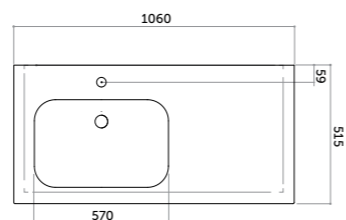

Consolle Qubo Square 106 P 51 - sx
Console Qubo Square 106 - P 51 left

COD. **QS106SX101**