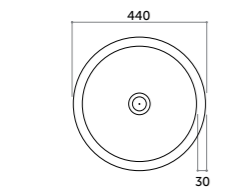

COD. SF04400001