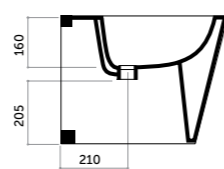

Touch 3

VERSIONE A TERRA E SOSPESA *Wall-hung/back to wall*

Vaso a terra
Back to wall WC

Bidet a terra
Back to wall bidet

COD. T300100001 scarico S/trap S
COD. T300200001 scarico P/trap P

COD. T300600101

Orinatoio
Urinal