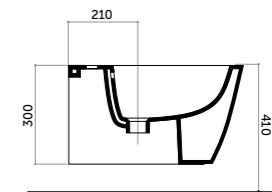

Vaso sospeso
Wall-hung WC

Bidet sospeso
Wall-hung bidet

COD. T302100001

COD. T300500001

COD. T300700101