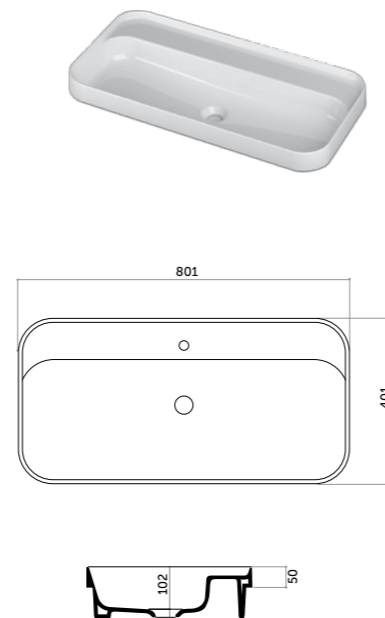

COD. SL08000101