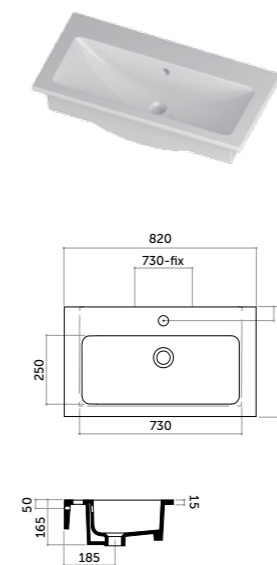

Lavabo parete/incasso 80
Wall-hung/recessed basin 80
con troppopieno/*with overflow*
COD. ML08040101