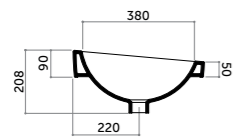

COD. SF04400001