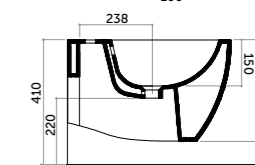

Weg

VERSIONE A TERRA E SOSPESA *Wall-hung/back to wall*

Vaso a terra
Back to wall WC

Bidet a terra
Back to wall bidet

Vaso monoblocco
Back to wall WC cistern

Vaso sospeso
Wall-hung WC

Bidet sospeso
Wall-hung bidet

COD. **WG00100001** scarico S/trap S
COD. **WG00200001** scarico P/trap P

COD. **WG00600101**

COD. **WG00400001** scarico S/trap S
COD. **WG00300001** scarico P/trap P
cassetta/cistern
COD. **WG01000001** attacco alto/side-high inlet
COD. **WG010B0001** attacco basso/side-low inlet

COD. **WG00500001**

COD. **WG00700101**