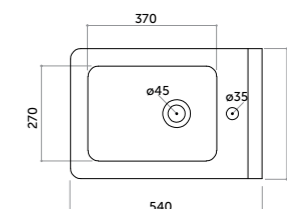

Bidet sospeso
Wall-hung bidet

COD. NE00500001

COD. NE00700101