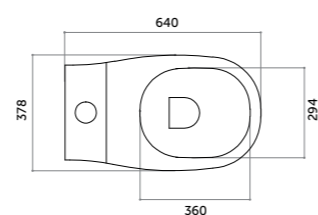

Weg

VERSIONE A TERRA E SOSPESA *Wall-hung/back to wall*

Vaso a terra
Back to wall WC

Bidet a terra
Back to wall bidet

Vaso monoblocco
Back to wall WC cistern

Vaso sospeso
Wall-hung WC

Bidet sospeso
Wall-hung bidet

COD. **WG00100001** scarico S/trap S
COD. **WG00200001** scarico P/trap P

COD. **WG00600101**

COD. **WG00400001** scarico S/trap S
COD. **WG00300001** scarico P/trap P
cassetta/cistern
COD. **WG01000001** attacco alto/side-high inlet
COD. **WG010B0001** attacco basso/side-low inlet

COD. **WG00500001**

COD. **WG00700101**