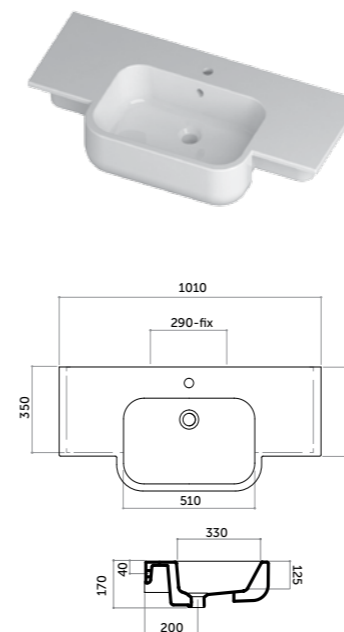

Consolle semincasso 100
Semi-recessed console 100
monocomando/one tap hole

COD. QS10035101