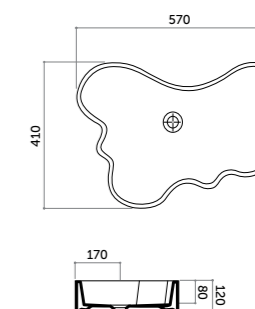

LAVABI DA APPOGGIO *Counter basin*

Mini Splash
Lavabo appoggio
Counter basin
COD. SH05741001