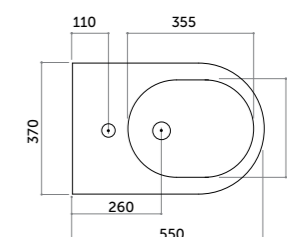

Curva "S" "S" trap	
da/from 170 mm	a/to 250 mm
da/from 100 mm	a/to 200 mm
Entrata acqua con adattatore <i>Adjustable water inlet</i>	
360 mm	330 mm

Neò

LA CLASSICITÀ REINTEPRETATA
Reinterpreted classicism