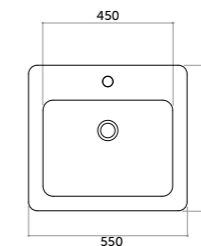

COD. NE07054101

Colonna lavabo
Pedestal