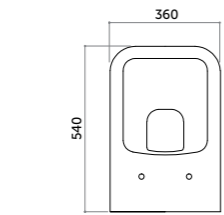

Touch 3

VERSIONE A TERRA E SOSPESA *Wall-hung/back to wall*

Vaso a terra
Back to wall WC

Bidet a terra
Back to wall bidet

COD. T300100001 scarico S/trap S
COD. T300200001 scarico P/trap P

COD. T300600101

Orinatoio
Urinal