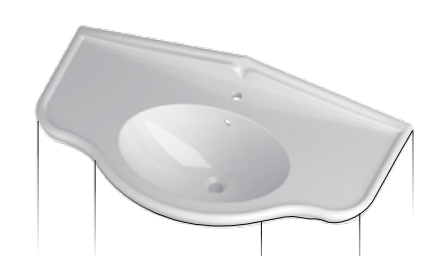

Consolle da incasso 110
Recessed console 110

COD. PA11000101 1 foro/1 hole
COD. PA11000301 3 fori/3 holes