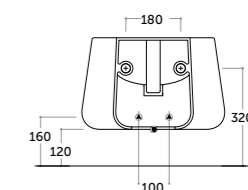

Bidet sospeso
Wall-hung bidet

COD. CT00500001

COD. CT00700101