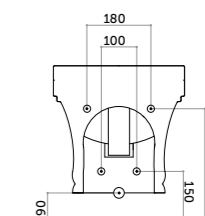

Bidet sospeso
Wall-hung bidet

COD. NE00500001

COD. NE00700101