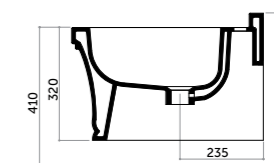

Bidet sospeso
Wall-hung bidet

COD. NE00500001

COD. NE00700101