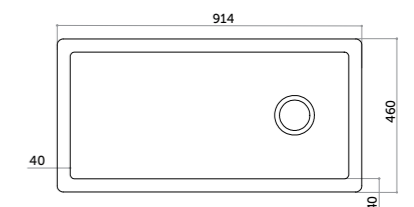

Kanal

Farm

LAVABI SOTTOPIANO *Under counter washbasins*

Lavabo sottopiano 60
Under counter basin 60

Lavabo sottopiano 80
Under counter basin 80

COD. KN06034001

COD. KN08034001

LAVABI DA APPOGGIO E SEMINCASSO *Semi-recessed/counter washbasins*

Lavabo appoggio e semincasso
Semi-recessed/counter basin

Lavabo appoggio e semincasso
Semi-recessed/counter basin

Lavabo appoggio e semincasso
Semi-recessed/counter basin

COD. FM02418001

COD. FM03018001

COD. FM03618001