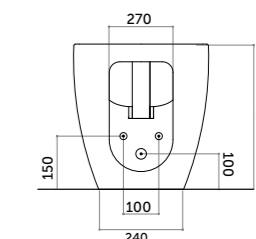

Curva "S" "S" trap	
da/from 170 mm	a/to 250 mm
da/from 100 mm	a/to 200 mm
Entrata acqua con adattatore <i>Adjustable water inlet</i>	
360 mm	330 mm

Neò

LA CLASSICITÀ REINTEPRETATA
Reinterpreted classicism