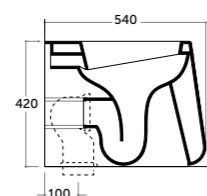

Catino

VERSIONE A TERRA E SOSPESA *Wall-hung/back to wall*

Vaso a terra
Back to wall WC

Bidet a terra
Back to wall bidet

COD. CT00100001 scarico S/trap S
COD. CT00200001 scarico P/trap P

COD. CT00600101

Vaso sospeso
Wall-hung WC