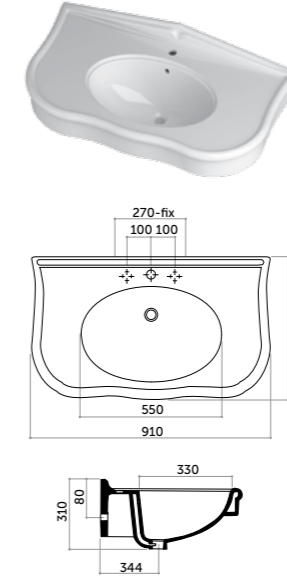

Struttura ottone cromato Leonardo
Chromed frame Leonardo

COD. PA09057101 1 foro/1 hole
COD. PA09057301 3 fori/3 holes

Consolle parete 110
Wall-hung console 110