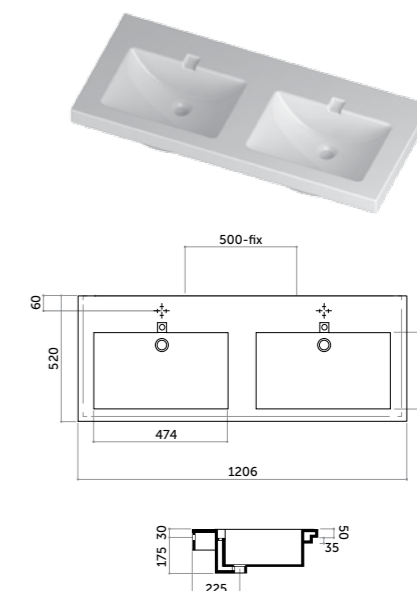

Lavabo 120 doppia vasca
Console 120 double bowl
con troppopieno/*with overflow*
COD. LH120DB101