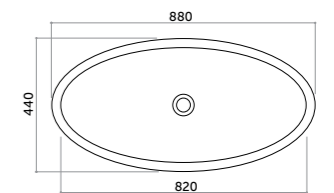

COD. SF08000001