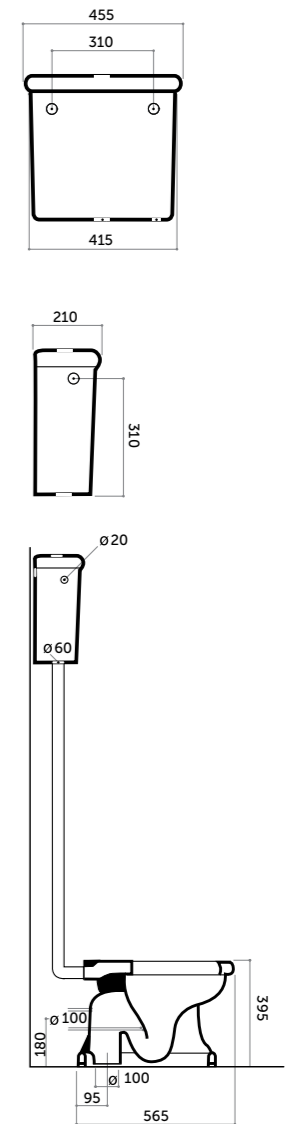

Cassetta a zaino
 Detached cistern

COD. PA00900001

VERSIONI CON CASSETTA *with cistern*

Cassetta alta
 High level ceramic cistern

COD. PA00800001

Slim

LAVABI DA INCASSO *Recessed washbasins*

Lavabo incasso 60
Recessed washbasin 60