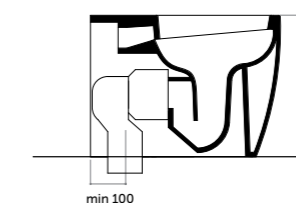

Curva "S" "S" trap	
da/from 170 mm	a/to 250 mm
da/from 100 mm	a/to 200 mm
Entrata acqua con adattatore <i>Adjustable water inlet</i>	
360 mm	330 mm

Neò

LA CLASSICITÀ REINTEPRETATA
Reinterpreted classicism