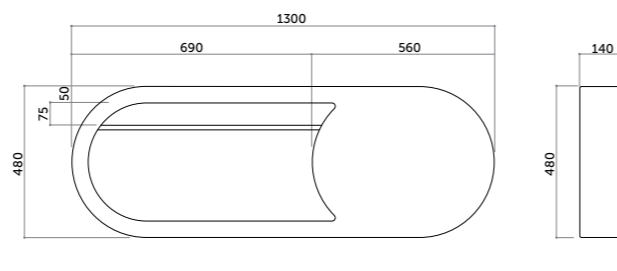

Sfera

COD. SF016SX001
COD. SF016DX001

VERSIONE A TERRA *Back to wall*

Vaso a terra
Back to wall WC

Bidet a terra
Back to wall bidet

COD. SF00100001 scarico S/trap S
COD. SF00200001 scarico P/trap P
COD. SF20200020 scarico cromo S/chrome trap S
COD. SF20300020 scarico cromo P/chrome trap P

COD. SF00600101