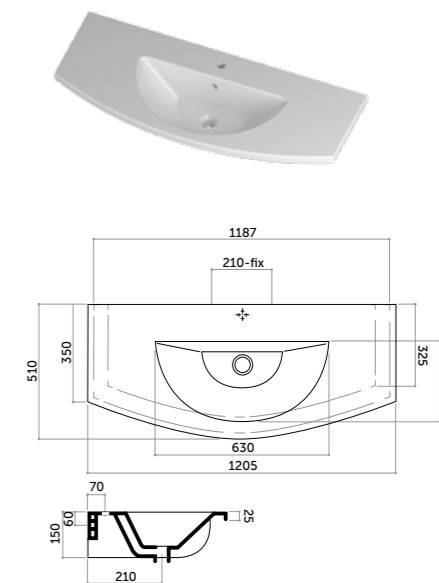

LAVABI DA INCASSO *Recessed washbasins*

Consolle incasso 90
Recessed console 90
con troppopieno/*with overflow*
COD. FO09000101

Consolle incasso 100
Recessed console 100
con troppopieno/*with overflow*
COD. FO10000101

Consolle incasso 120
Recessed console 120
con troppopieno/*with overflow*
COD. FO12000101