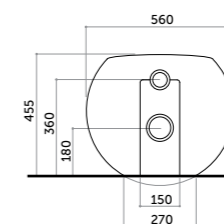

VERSIONE A TERRA *Back to wall*

Vaso a terra
Back to wall WC

Bidet a terra
Back to wall bidet

COD. SF00100001 scarico S/trap S
COD. SF00200001 scarico P/trap P
COD. SF20200020 scarico cromo S/chrome trap S
COD. SF20300020 scarico cromo P/chrome trap P

COD. SF00600101