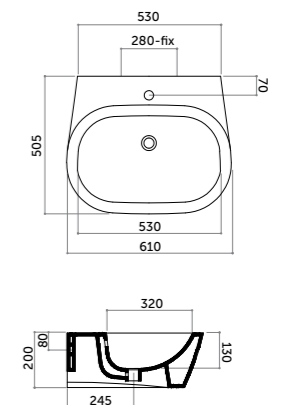

COD. **WG06050101**