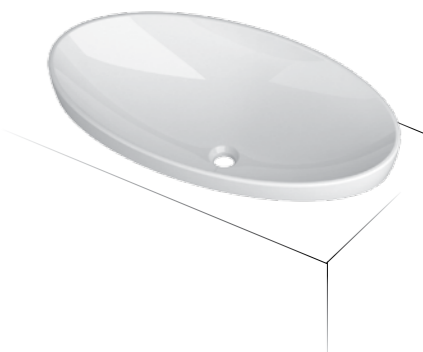

COD. SF08044001