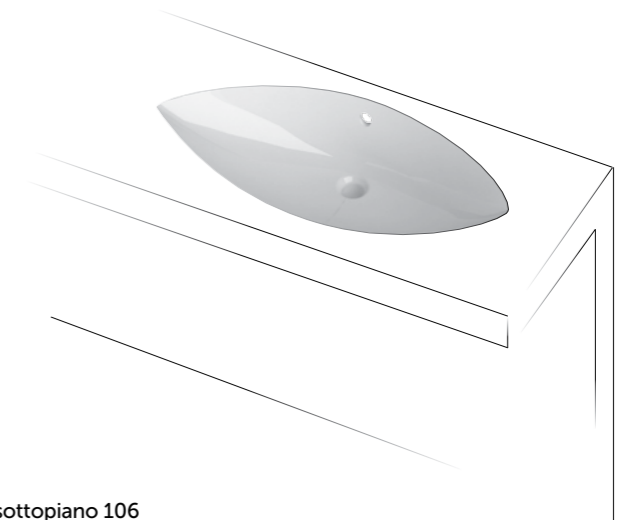

LAVABI SOTTOPIANO *Under counter washbasins*

Lavabo sottopiano 82
Under counter basin 82

COD. LU08240001

Lavabo sottopiano 106
Under counter basin 106

COD. LU10640001