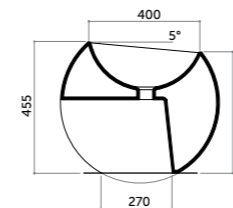

LAVABI Washbasins

Lavabo appoggio 56
Counter basin 56

COD. SF05600101

Lavabo appoggio 60
Counter basin 60