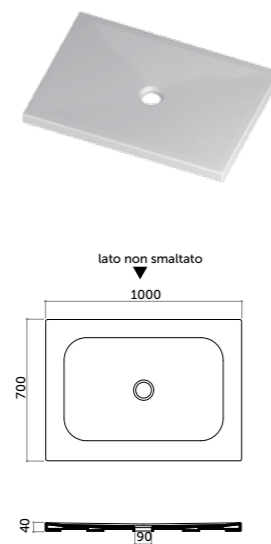

Piatto doccia 120x80
 Shower-tray 120x80
 antiscivolo/anti-slip
 COD. PD12080601

H4

FILO PAVIMENTO
 CON ANTISCIVOLO

Piatto doccia 100x70 antiscivolo
 Shower-tray 100x70

COD. PD10070401

Piatto doccia 90x90 antiscivolo
 Shower-tray 90x90