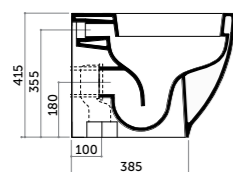

Weg

VERSIONE A TERRA E SOSPESA *Wall-hung/back to wall*

Vaso a terra
Back to wall WC

Bidet a terra
Back to wall bidet

Vaso monoblocco
Back to wall WC cistern

Vaso sospeso
Wall-hung WC

Bidet sospeso
Wall-hung bidet

COD. **WG00100001** scarico S/trap S
COD. **WG00200001** scarico P/trap P

COD. **WG00600101**

COD. **WG00400001** scarico S/trap S
COD. **WG00300001** scarico P/trap P
cassetta/cistern
COD. **WG01000001** attacco alto/side-high inlet
COD. **WG010B0001** attacco basso/side-low inlet

COD. **WG00500001**

COD. **WG00700101**