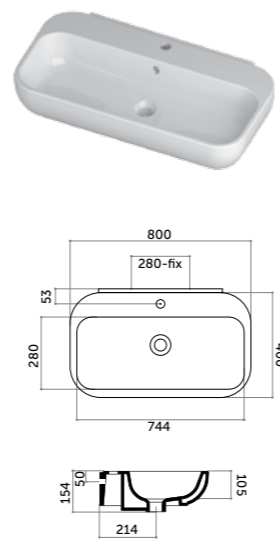

Qubo

LAVABI DA APPOGGIO *Counter basin*

Lavabo appoggio/parete 60
Wall-hung/counter basin 60
monocomando/one tap hole

COD. QB06040101

Lavabo appoggio/parete 70
Wall-hung/counter basin 70
monocomando/one tap hole

COD. QB07040101

Lavabo appoggio/parete 80
Wall-hung/counter basin 80
monocomando/one tap hole

COD. QB08040101

LAVABI DA APPOGGIO E SEMINCASSO *Counter/semi-recessed washbasins*

Lavabo appoggio 60
Counter basin 60

COD. QB06000001

Consolle semincasso 60
Semi-recessed console 60
monocomando/one tap hole

COD. QS06033101

Consolle semincasso 80
Semi-recessed console 80
monocomando/one tap hole

COD. QS08035101

Consolle semincasso 100
Semi-recessed console 100
monocomando/one tap hole

COD. QS10035101

Consolle semincasso 120
Semi-recessed console 120
monocomando/one tap hole

COD. QS12035101

Coppia staffe acciaio
Chrome-plated steel brackets

COD. OV30100020