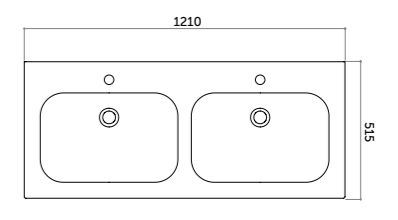

Consolle Qubo Square 121 - P 51
Console Qubo Square 121 - P 51
doppia vasca/double bowl

COD. **QS12D51101**