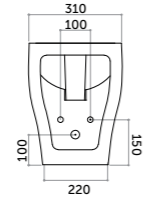

Weg

VERSIONE A TERRA E SOSPESA *Wall-hung/back to wall*

Vaso a terra
Back to wall WC

Bidet a terra
Back to wall bidet

Vaso monoblocco
Back to wall WC cistern

Vaso sospeso
Wall-hung WC

Bidet sospeso
Wall-hung bidet

COD. **WG00100001** scarico S/trap S
COD. **WG00200001** scarico P/trap P

COD. **WG00600101**

COD. **WG00400001** scarico S/trap S
COD. **WG00300001** scarico P/trap P
cassetta/cistern
COD. **WG01000001** attacco alto/side-high inlet
COD. **WG010B0001** attacco basso/side-low inlet

COD. **WG00500001**

COD. **WG00700101**