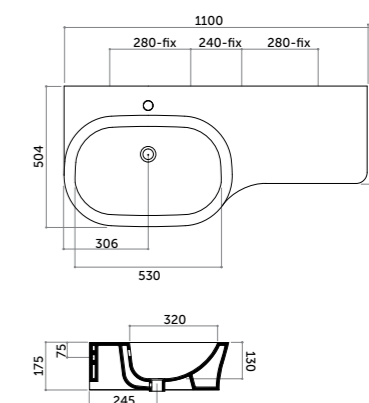

LAVABI *Washbasins*

Lavabo parete 110
Wall-hung basin 110

COD. **WG11050101**

Lavabo parete 60
Wall-hung basin 60