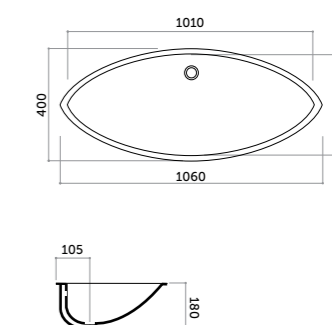

LAVABI SOTTOPIANO *Under counter washbasins*

Lavabo sottopiano 82
Under counter basin 82
senza carenatura/*naked*

COD. LU08240001

Lavabo sottopiano 106
Under counter basin 106
senza carenatura/*naked*

COD. LU10640001