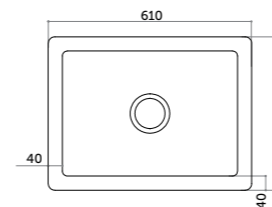

Kanal

Farm

LAVABI SOTTOPIANO *Under counter washbasins*

Lavabo sottopiano 60
Under counter basin 60

Lavabo sottopiano 80
Under counter basin 80

COD. KN06034001

COD. KN08034001

LAVABI DA APPOGGIO E SEMINCASSO *Semi-recessed/counter washbasins*

Lavabo appoggio e semincasso
Semi-recessed/counter basin

Lavabo appoggio e semincasso
Semi-recessed/counter basin

Lavabo appoggio e semincasso
Semi-recessed/counter basin

COD. FM02418001

COD. FM03018001

COD. FM03618001