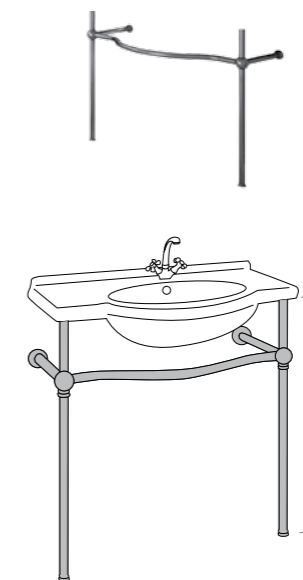

COD. PA30070020 per/for PA07000101
COD. PA30090020 per/for PA09000101
COD. PA30010020 per/for PA11000101