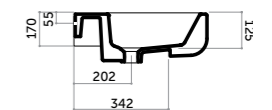

Lavabo Qubo 80 appoggio/parete
Wall-hung/counter basin Qubo 80
monocomando/one tap hole

COD. QS0603101

Lavabo Qubo 60 appoggio/parete
Wall-hung/counter basin Qubo 60
monocomando/one tap hole