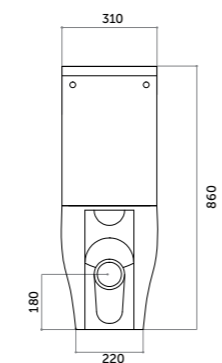

Weg

VERSIONE A TERRA E SOSPESA *Wall-hung/back to wall*

Vaso a terra
Back to wall WC

Bidet a terra
Back to wall bidet

Vaso monoblocco
Back to wall WC cistern

Vaso sospeso
Wall-hung WC

Bidet sospeso
Wall-hung bidet

COD. **WG00100001** scarico S/trap S
COD. **WG00200001** scarico P/trap P

COD. **WG00600101**

COD. **WG00400001** scarico S/trap S
COD. **WG00300001** scarico P/trap P
cassetta/cistern
COD. **WG01000001** attacco alto/side-high inlet
COD. **WG010B0001** attacco basso/side-low inlet

COD. **WG00500001**

COD. **WG00700101**