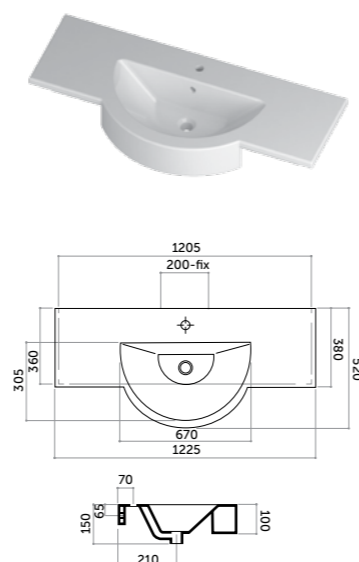

Fonte

LAVABI DA SEMINCASSO *Semi-recessed washbasins*

Consolle semincasso 85
Semi-recessed console 85
con troppopieno/*with overflow*
COD. FO08535101

Consolle semincasso 105
Semi-recessed console 105
con troppopieno/*with overflow*
COD. FO10535101

Consolle semincasso 120
Semi-recessed console 120
con troppopieno/*with overflow*
COD. FO12035101

LAVABI DA INCASSO *Recessed washbasins*

Consolle incasso 90
Recessed console 90
con troppopieno/*with overflow*
COD. FO09000101

Consolle incasso 100
Recessed console 100
con troppopieno/*with overflow*
COD. FO10000101

Consolle incasso 120
Recessed console 120
con troppopieno/*with overflow*
COD. FO12000101

LAVABI SOTTOPIANO *Under counter washbasins*

Lavabo sottopiano
Under counter basin
con troppopieno/*with overflow*
COD. FO06535001