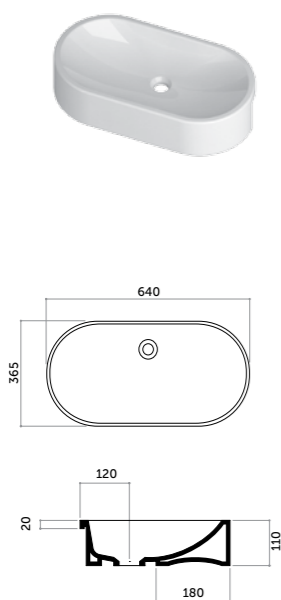

COD. OV06437001