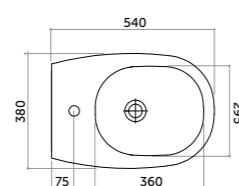

Weg

VERSIONE A TERRA E SOSPESA *Wall-hung/back to wall*

Vaso a terra
Back to wall WC

Bidet a terra
Back to wall bidet

Vaso monoblocco
Back to wall WC cistern

Vaso sospeso
Wall-hung WC

Bidet sospeso
Wall-hung bidet

COD. **WG00100001** scarico S/trap S
COD. **WG00200001** scarico P/trap P

COD. **WG00600101**

COD. **WG00400001** scarico S/trap S
COD. **WG00300001** scarico P/trap P
cassetta/cistern
COD. **WG01000001** attacco alto/side-high inlet
COD. **WG010B0001** attacco basso/side-low inlet

COD. **WG00500001**

COD. **WG00700101**