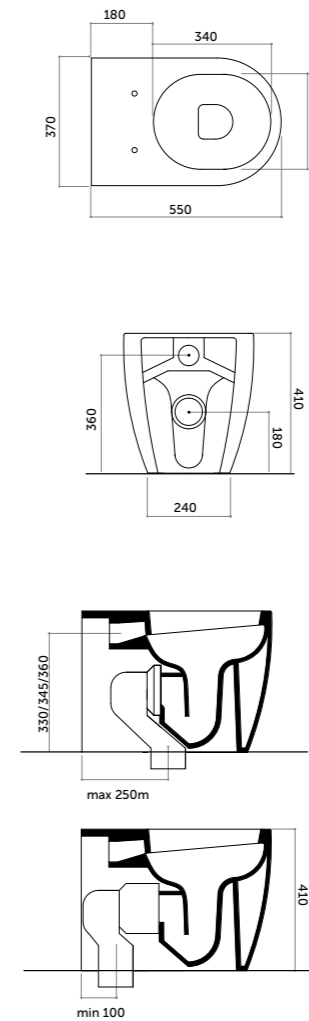

VERSIONE A TERRA TRASLATO *Back to wall adjustable flush*

Vaso terra
Back to wall WC
traslato/adjustable flush

COD. SK01800001