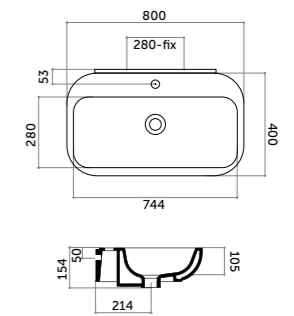

Lavabo Qubo 80 parete/appoggio
Counter/wall-hung basin 80
monocomando/one tap hole

COD. QB08040101