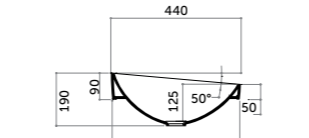

COD. SF08044001