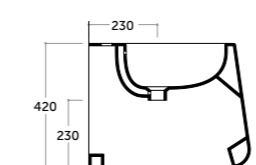

Catino

VERSIONE A TERRA E SOSPESA *Wall-hung/back to wall*

Vaso a terra
Back to wall WC

Bidet a terra
Back to wall bidet

COD. CT00100001 scarico S/trap S
COD. CT00200001 scarico P/trap P

COD. CT00600101

Vaso sospeso
Wall-hung WC