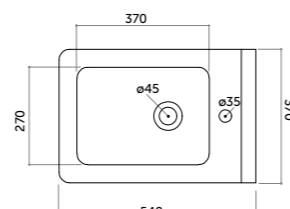

COD. NE01100001

Neò

VERSIONE A TERRA E SOSPESA *Wall-hung/back to wall*

Vaso a terra
Back to wall WC

Bidet a terra
Back to wall bidet

COD. NE00100001 scarico S/trap S
 COD. NE00200001 scarico P/trap P

COD. NE00600101