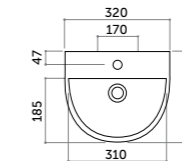

LAVABI Washbasins

Lavamani
Hand wash

COD. SK03223101

Consolle Qubo 60 semincasso
Consolle Qubo 60 semi-recessed