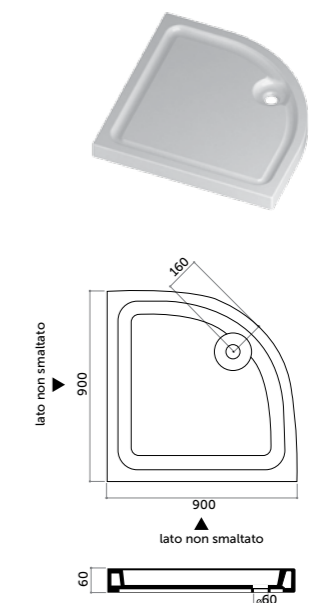

Piatti doccia Shower-tray

H6

H4

FILO PAVIMENTO
CON ANTISCIVOLO

Piatto doccia 100x70 antiscivolo
Shower-tray 100x70

COD. PD10070401

Piatto doccia 90x90 antiscivolo
Shower-tray 90x90

COD. PD09090401