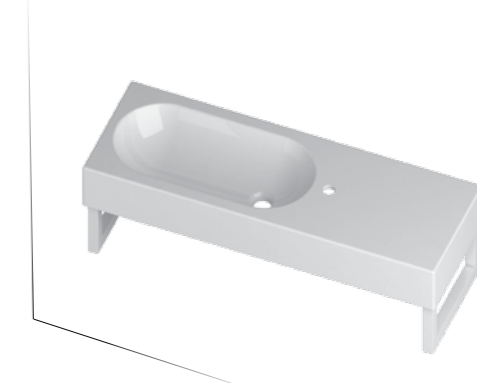

COD. OV070DX101
COD. OV070SX101

COD. OV090DX101
COD. OV090SX101

COD. OV100DX101
COD. OV100SX101

Coppia staffe acciaio
Chrome-plated steel brackets

COD. OV30100020

Box

ESSENZIALMENTE RIGOROSO
Basically accurate

Box

Essenziale e razionale. I lavabi, dalle forme squadrate e moderne, hanno infinite possibilità di collocamento.

Essential and rational. The wash-basins, characterised by square and modern shapes, can be positioned in endless ways.