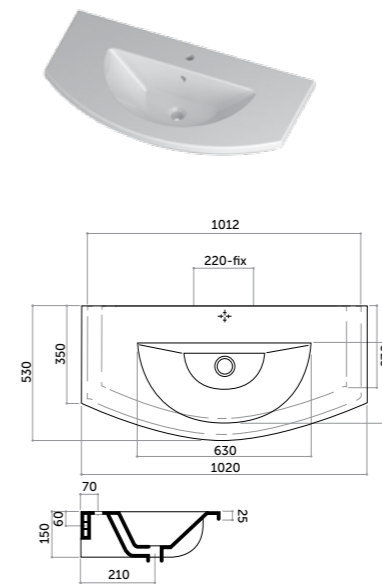

LAVABI DA INCASSO *Recessed washbasins*

Consolle incasso 90
Recessed console 90
con troppopieno/*with overflow*
COD. FO09000101

Consolle incasso 100
Recessed console 100
con troppopieno/*with overflow*
COD. FO10000101

Consolle incasso 120
Recessed console 120
con troppopieno/*with overflow*
COD. FO12000101