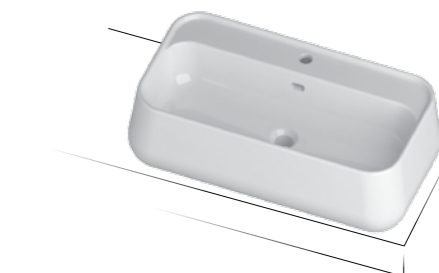

COD. CT0600101

Lavabo appoggio/sospeso 80
Wall-hung/counter basin 80

COD. CT08000101

Qubo

ESPRESSIONE COMPLETA
Total expression

Qubo

Forme arrotondate e leggere. Una linea estremamente versatile, con numerose versioni. In queste pagine il lavabo è declinato in molteplici dimensioni, anche nella versione consolle.