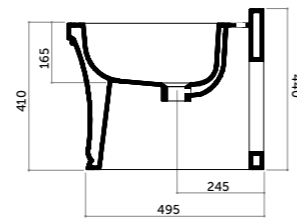

COD. NE01100001

Neò

VERSIONE A TERRA E SOSPESA *Wall-hung/back to wall*

Vaso a terra
Back to wall WC

Bidet a terra
Back to wall bidet

COD. NE00100001 scarico S/trap S
 COD. NE00200001 scarico P/trap P

COD. NE00600101