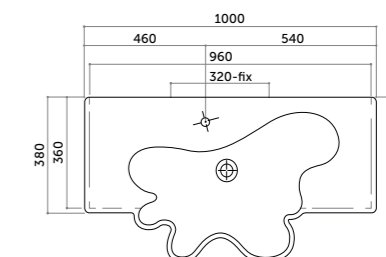

LAVABI DA APPOGGIO E PARETE *Wall-hung/counter washbasins*

Coppia staffe in acciaio cromato per lavabi
*Couple of chrome-plated
steel brackets for ceramic basins*

Lavabo appoggio e parete
Wall-hung/counter basin
monocomando/one tap hole

COD. SH10056101