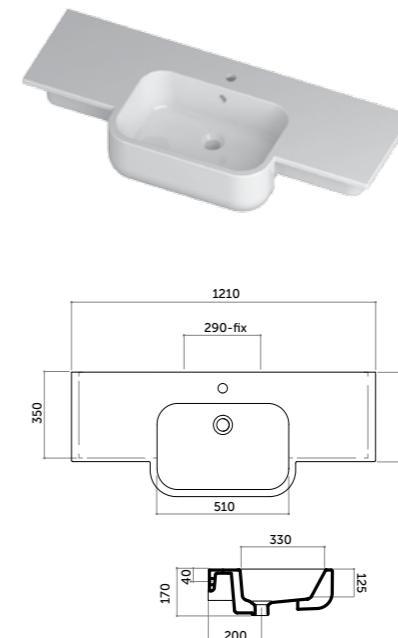

COD. QS08035101

Consolle semincasso 100
Semi-recessed console 100
monocomando/one tap hole

COD. QS10035101

Consolle semincasso 120
Semi-recessed console 120
monocomando/one tap hole

COD. QS12035101

Coppia staffe acciaio
Chrome-plated steel brackets