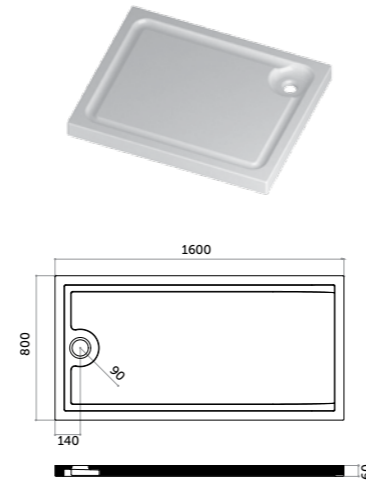

Piatto doccia 160x80
Shower-tray 160x80
antiscivolo/anti-slip
COD. PD16080601