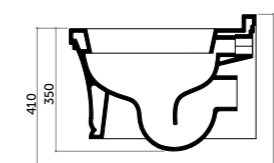

Bidet sospeso
Wall-hung bidet

COD. NE00500001

COD. NE00700101