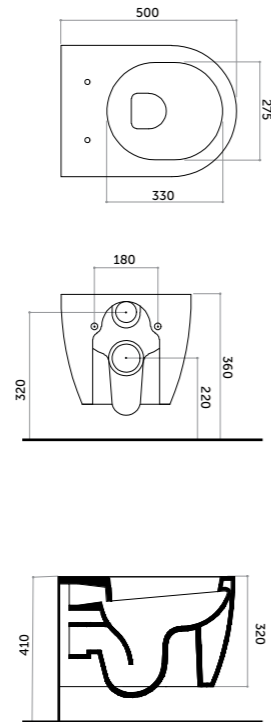

Vaso sospeso
Wall-hung WC

COD. SK00500001