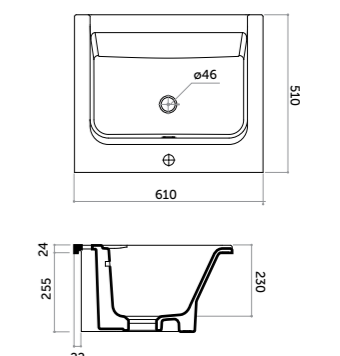

COD. LP07151101

Piatti doccia Shower-tray

H6

Piatto doccia 70x90
 Shower-tray 70x90
 antiscivolo/anti-slip
 COD. PD07090601

Piatto doccia 100x80
 Shower-tray 100x80
 antiscivolo/anti-slip
 COD. PD10080601