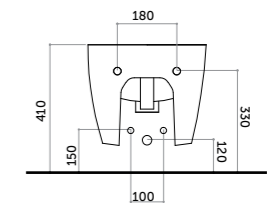

Vaso sospeso
Wall-hung WC

Bidet sospeso
Wall-hung bidet

COD. T302100001

COD. T300500001

COD. T300700101