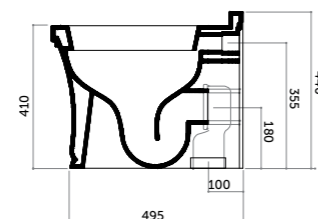

COD. NE01100001

Neò

VERSIONE A TERRA E SOSPESA *Wall-hung/back to wall*

Vaso a terra
Back to wall WC

Bidet a terra
Back to wall bidet

COD. NE00100001 scarico S/trap S
 COD. NE00200001 scarico P/trap P

COD. NE00600101