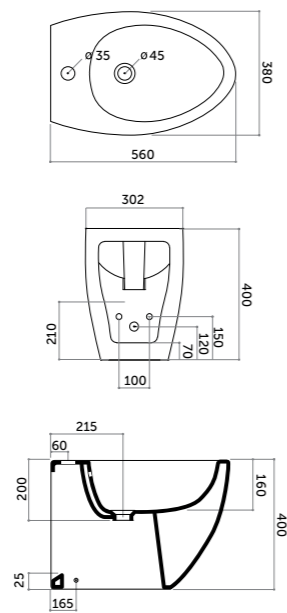

Bidet a terra
Back to wall bidet

COD. OV00600101