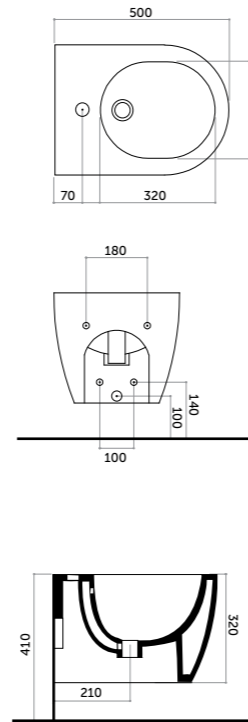

Bidet sospeso
Wall-hung bidet

COD. SK00700101