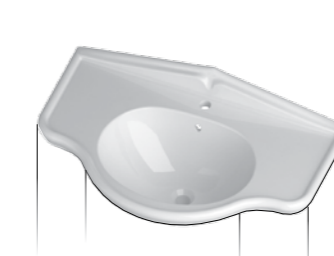

Consolle da incasso 90
Recessed console 90

COD. PA09000101 1 foro/1 hole
COD. PA09000301 3 fori/3 holes