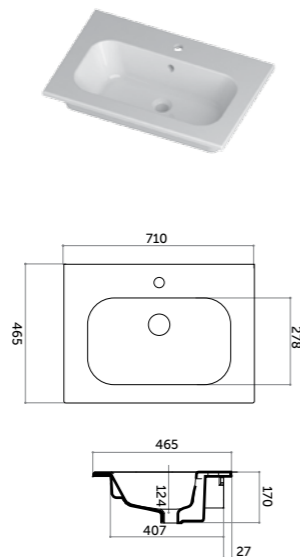

COD. QS07146101

Consolle Qubo Square 81 - P 46
Console Qubo Square 81 - P 46