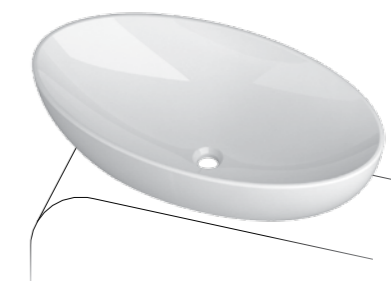

COD. SF08000001

Lavabo incasso 40
Recessed basin 40