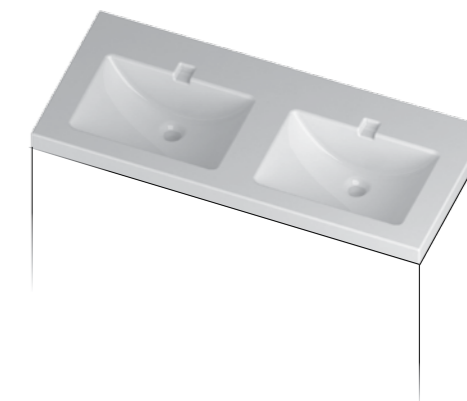

Coppia staffe acciaio
Chrome-plated steel brackets

COD. LH30300020

Lavabo parete/incasso Light 120
Wall-hung/recessed basin 120
doppia vasca/*double bowl*

COD. LH120DB101