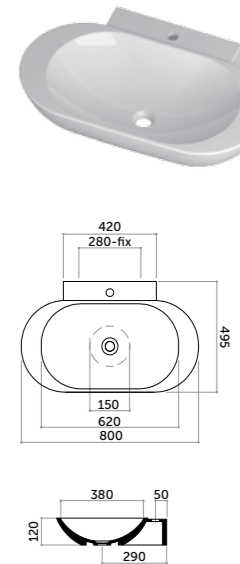

COD. OV08050101