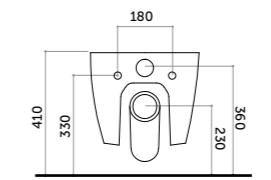

Vaso sospeso
Wall-hung WC

Bidet sospeso
Wall-hung bidet

COD. T302100001

COD. T300500001

COD. T300700101