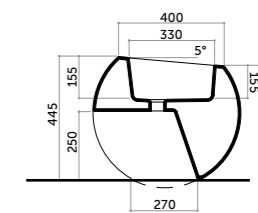

VERSIONE A TERRA *Back to wall*

Vaso a terra
Back to wall WC

Bidet a terra
Back to wall bidet

COD. SF00100001 scarico S/trap S
COD. SF00200001 scarico P/trap P
COD. SF20200020 scarico cromo S/chrome trap S
COD. SF20300020 scarico cromo P/chrome trap P

COD. SF00600101