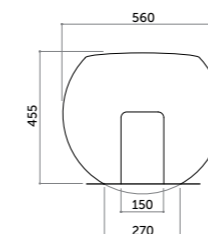

LAVABI Washbasins

Lavabo appoggio 56
Counter basin 56

COD. SF05600101

Lavabo appoggio 60
Counter basin 60