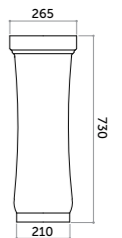

COD. NE01100001