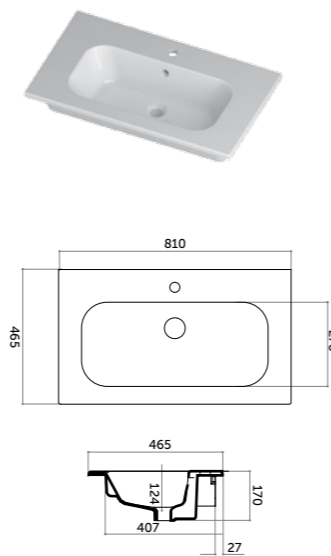

COD. QS06146101

Consolle Qubo Square 71 - P 46
Console Qubo Square 71 - P 46

COD. QS07146101

Consolle Qubo Square 81 - P 46
Console Qubo Square 81 - P 46

COD. 8QS08146101

LAVABI / P 46 Counter basin

Consolle Qubo Square 86 - P 46
Console Qubo Square 86 - P 46