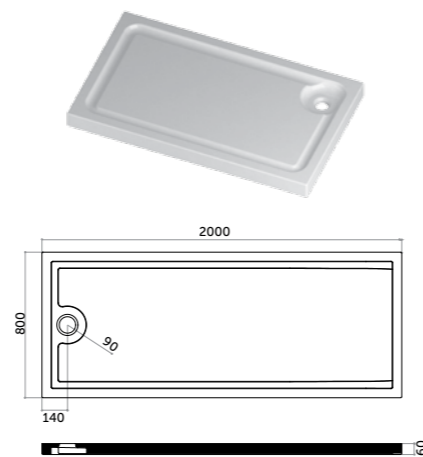

H6 Counter basin

TEXTURE Texture