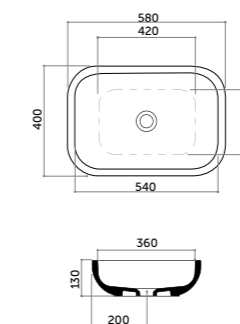

Consolle Qubo 60 appoggio
Counter basin 60

COD. QBO6048101