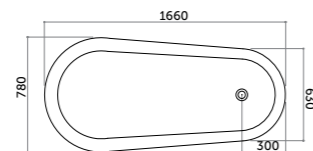

Neò

COD. NE01400001

COD. NE01500001

COD. NE20000020 *Cromo/Chrome*
COD. NE20000021 *Oro/Gold*
COD. NE20000022 *Bronzo/Bronze*

COD. NE20100020 *Cromo/Chrome*
COD. NE20100021 *Oro/Gold*
COD. NE20100022 *Bronzo/Bronze*

LAVABI *Washbasins*

Lavabo parete 70
Wall-hun basin 70

COD. NE05550101

Monolite
Monolite

COD. NE07054101

Colonna lavabo
Pedestal

COD. NE01100001