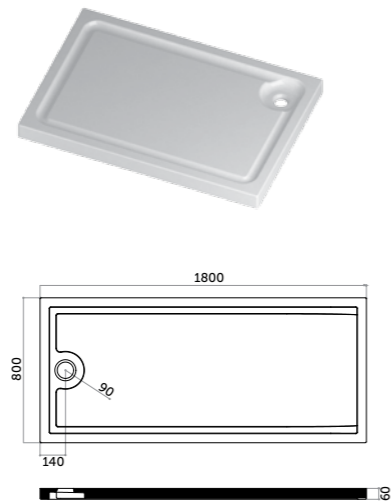

Piatto doccia 200x80
Shower-tray 200x80
antiscivolo/anti-slip
COD. PD20080601

Piatto doccia 180x80
Shower-tray 180x80
antiscivolo/anti-slip
COD. PD18080601