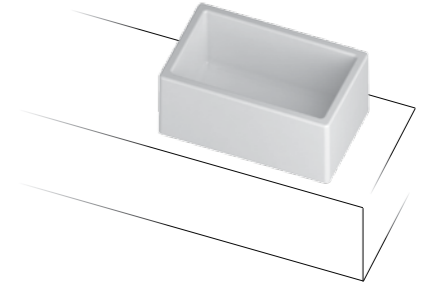

COD. **FM03018001**

Lavabo appoggio e semincasso
Semi-recessed/counter basin

COD. **FM03618001**

Landscape

UTILITÀ DA VEDERE
Usefulness a sight

TRE ELEGANTI LAVARREDO, ESSENZIALI E RIGOROSI, DECLINATI NELLE DIVERSE VERSIONI DA APPOGGIO, INCASSO E SEMINCASSO, PER IL MASSIMO DELLA FUNZIONALITÀ.