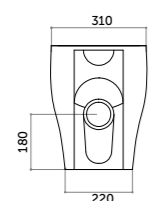

Weg

VERSIONE A TERRA E SOSPESA *Wall-hung/back to wall*

Vaso a terra
Back to wall WC

Bidet a terra
Back to wall bidet

Vaso monoblocco
Back to wall WC cistern

Vaso sospeso
Wall-hung WC

Bidet sospeso
Wall-hung bidet

COD. **WG00100001** scarico S/trap S
COD. **WG00200001** scarico P/trap P

COD. **WG00600101**

COD. **WG00400001** scarico S/trap S
COD. **WG00300001** scarico P/trap P
cassetta/cistern
COD. **WG01000001** attacco alto/side-high inlet
COD. **WG010B0001** attacco basso/side-low inlet

COD. **WG00500001**

COD. **WG00700101**