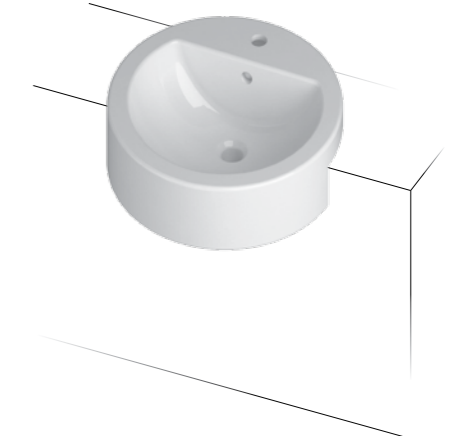

Magritte

Lavabo appoggio
Counter basin

COD. **PT04545001**

Lavabo appoggio
Counter basin
monocomando /one tap hole

COD. **PT04545101**

Lavabo semincasso
Semi-recessed washbasin
monocomando /one tap hole

COD. **PT05041101**